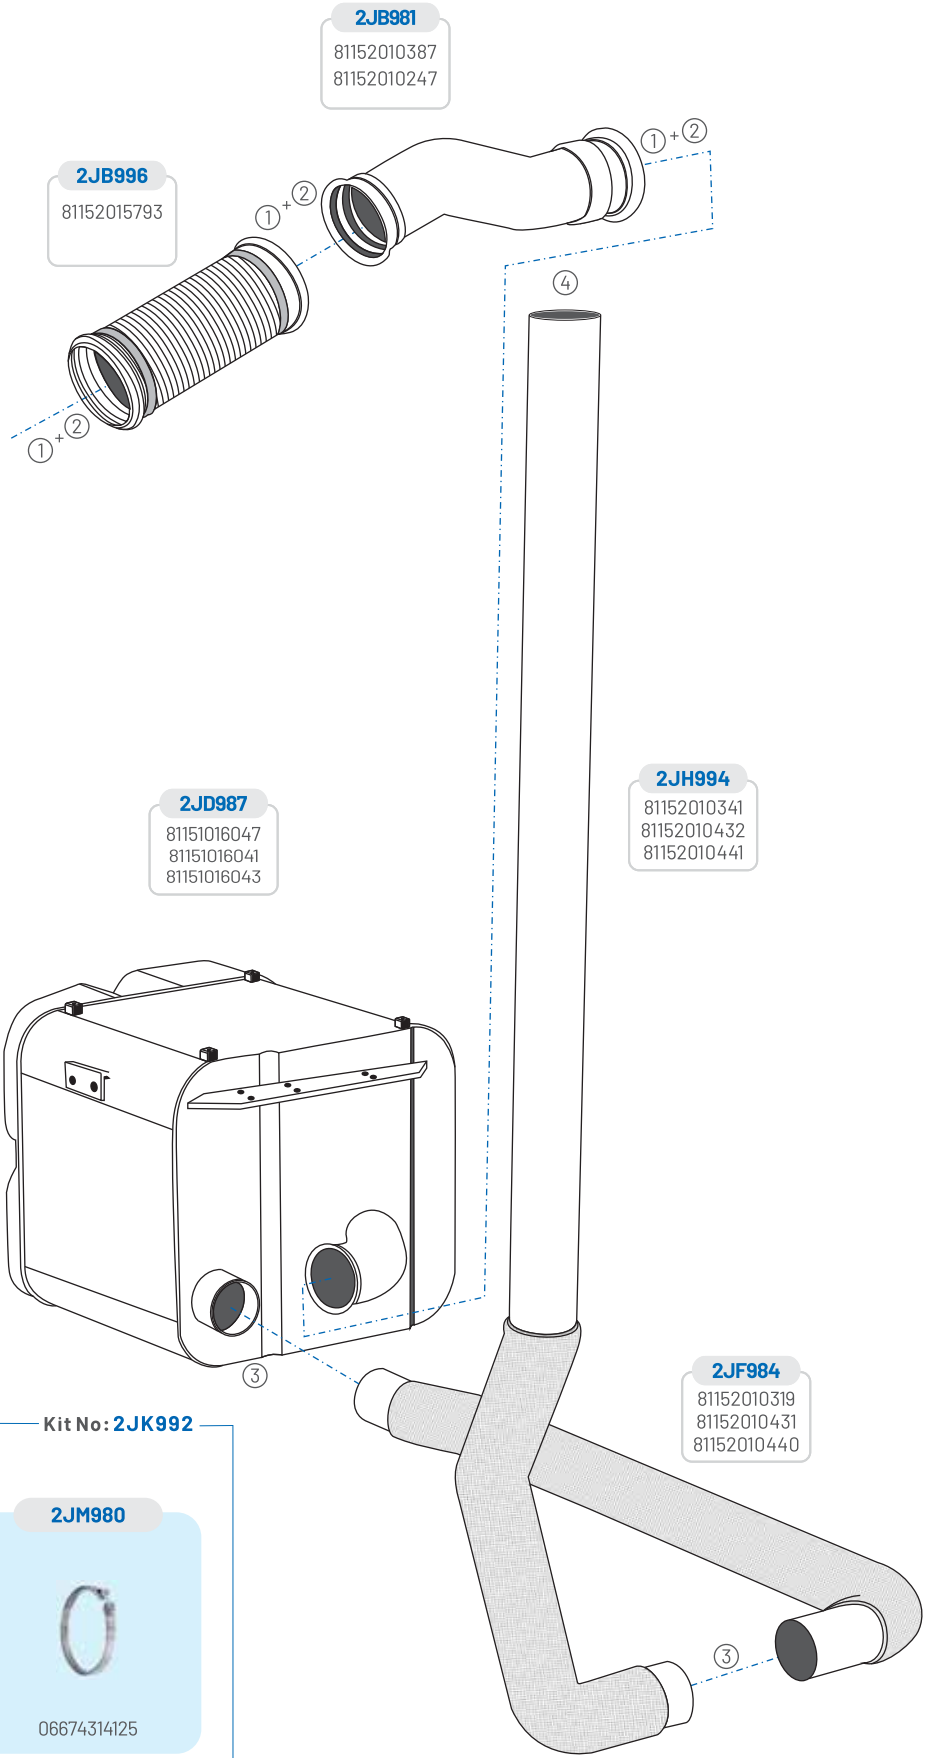

2JM973

81159010045

2JM980

06674314125

Type: Vertical

DO 834 / 6.9 ltr. / 6 cyl.
 162KW / 220HP | 206KW / 280HP
 184KW / 250HP

SUBSTRATES

1BB938