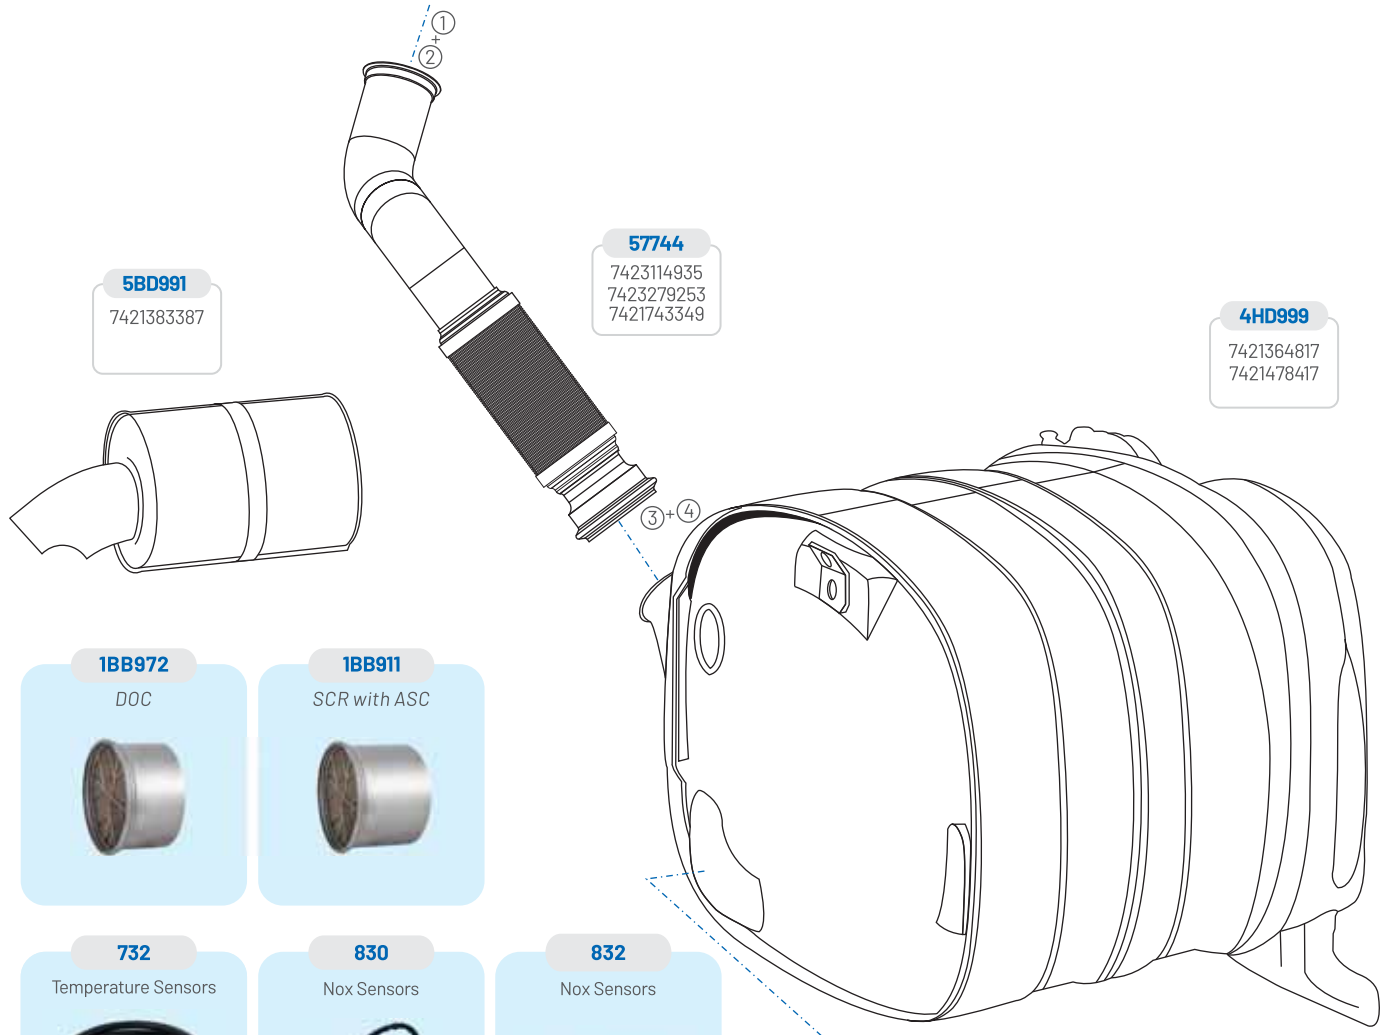

279KW / 380HP | 338KW / 460HP
316KW / 430HP

DTI 13 / 12.8 ltr. / 6 cyl.

323KW / 440HP | 382KW / 520HP
353KW / 480HP

4x2 - 6x2

Euro VI

5BD991
7421383387

57744
7423114935
7423279253
7421743349

4HD999
7421364817
7421478417