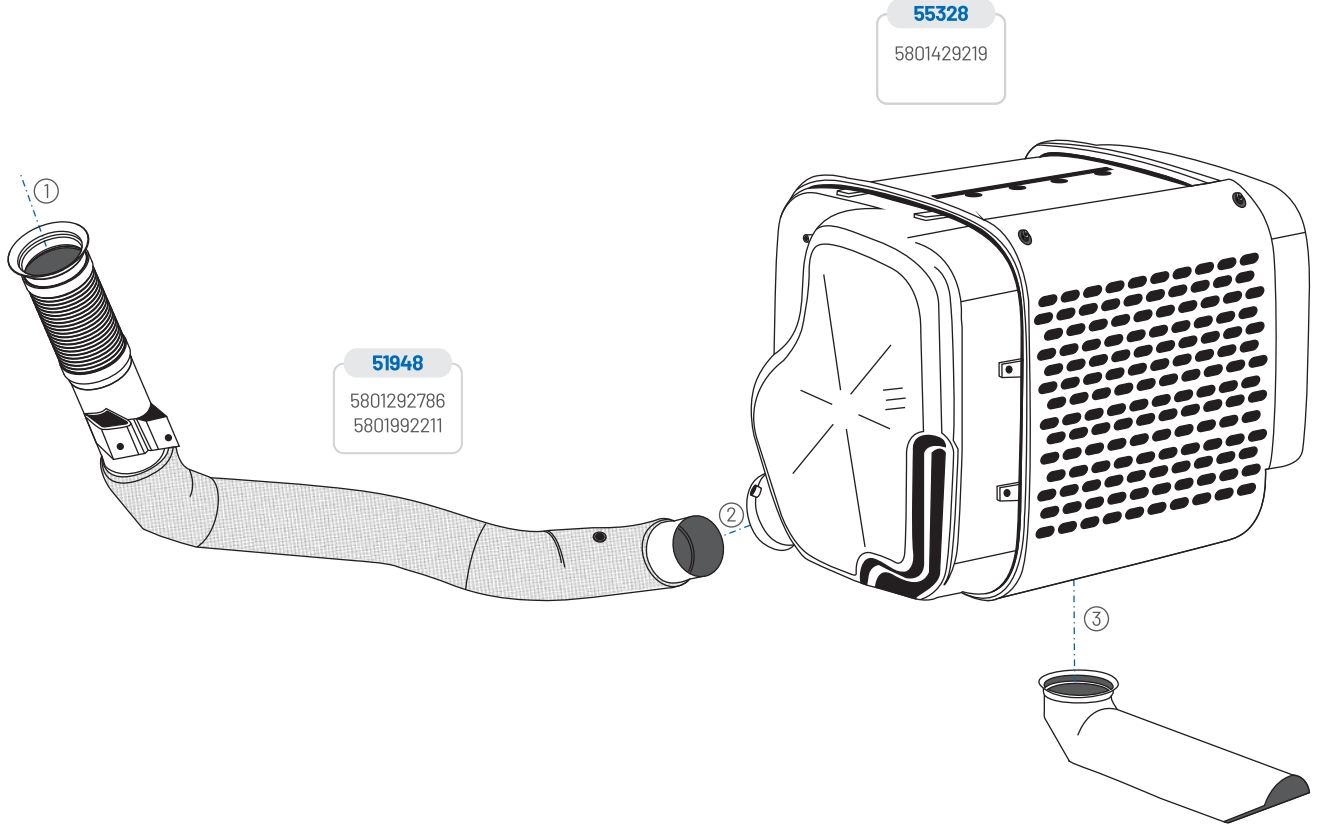

1BB919

SCR with ASC

Type: Horizontal

Cursor 9 / 8.7 ltr. / 6 cyl.

228KW / 310HP | 264KW / 360HP
242KW / 330HP | 294KW / 400HP

Cursor 11 / 11.1 ltr. / 6 cyl.

308KW / 420HP | 353KW / 480HP
338KW / 460HP

SENSORS