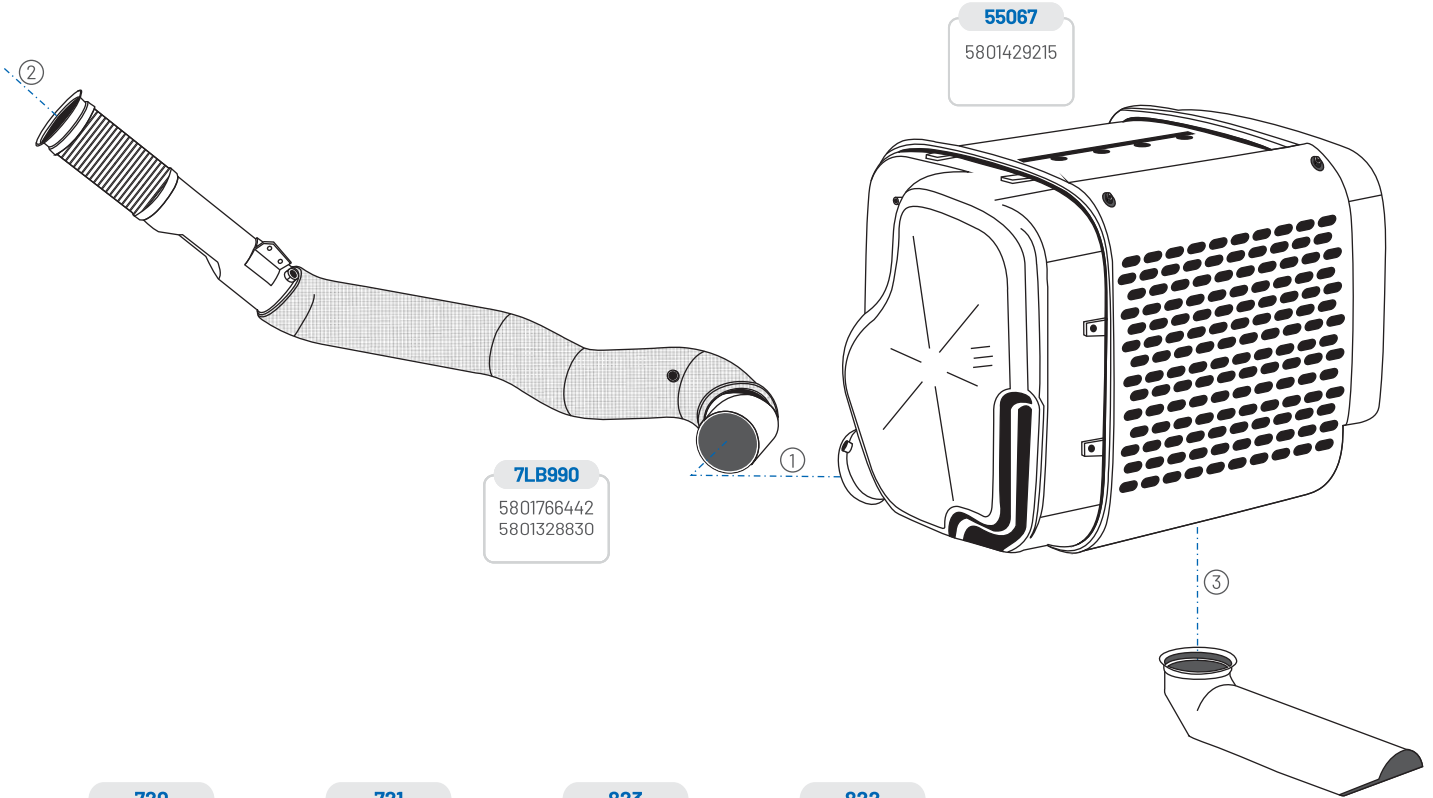

Type: Horizontal

Cursor 9 / 8.7 ltr. / 6 cyl.

228KW / 310HP | 264KW / 360HP
242KW / 330HP | 294KW / 400HP

Tector 5 / 6.7 ltr. / 8 cyl.

117KW / 160HP | 154KW / 210HP
139KW / 190HP

4x2 - 6x2 - 6x4

Euro VI

SENSORS