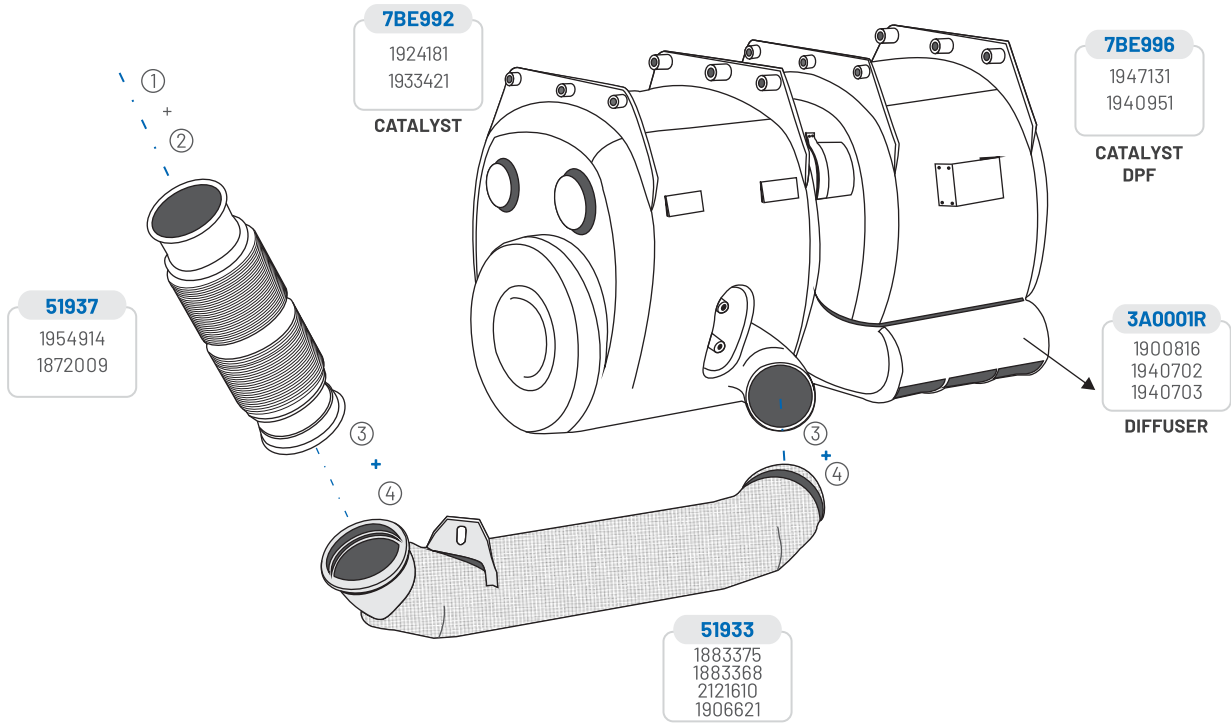

Type: Horizontal

MX11 / 10.8 ltr. / 6 cyl.

210KW / 290HP | 271KW / 370HP | 320KW / 440HP
240KW / 330HP | 291KW / 400HP

4x2 - 6x2 - 6x2/4 - 6x4

SENSORS

714

Temperature Sensors

1851853

715

Temperature Sensors

1863283

814

Nox Sensors

1928761

SUBSTRATES

1BB974

DOC

1BB950

SCR with ASC

D.P.F. KIT

3B0001

3B0001R / Reman

1891485, 1945456
2137441R

7BM995

7BM991

7BM989

7BM988

7BM987

Kit No: **7BJ992**, 1927181

ACCESSORIES

7BM997

①

1980467, 1997980

7BM996

②

1895549

7BM992

③

1980468, 1997981

7BM993

④

1895550