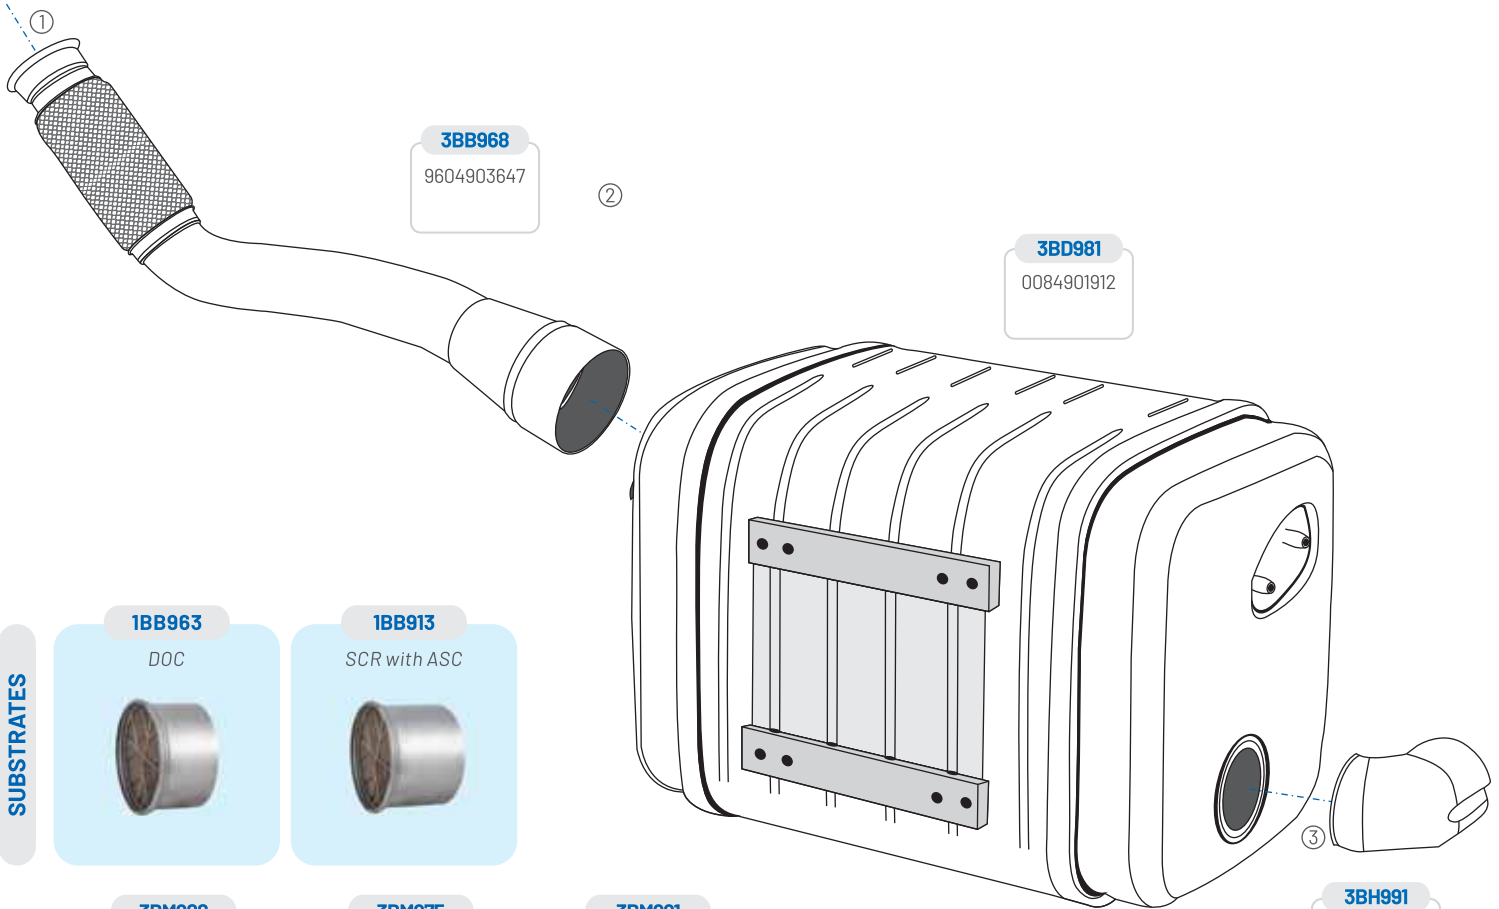

OM 471 / 12.8 ltr. / 6 cyl.

310KW / 422HP
330KW / 449HP
350KW / 476HP

375KW / 510HP
390KW / 530HP

4x2 - 6x2/4

Euro VI

3BB968
9604903647

3BD981
0084901912

3BH991
0004921514
0004921614