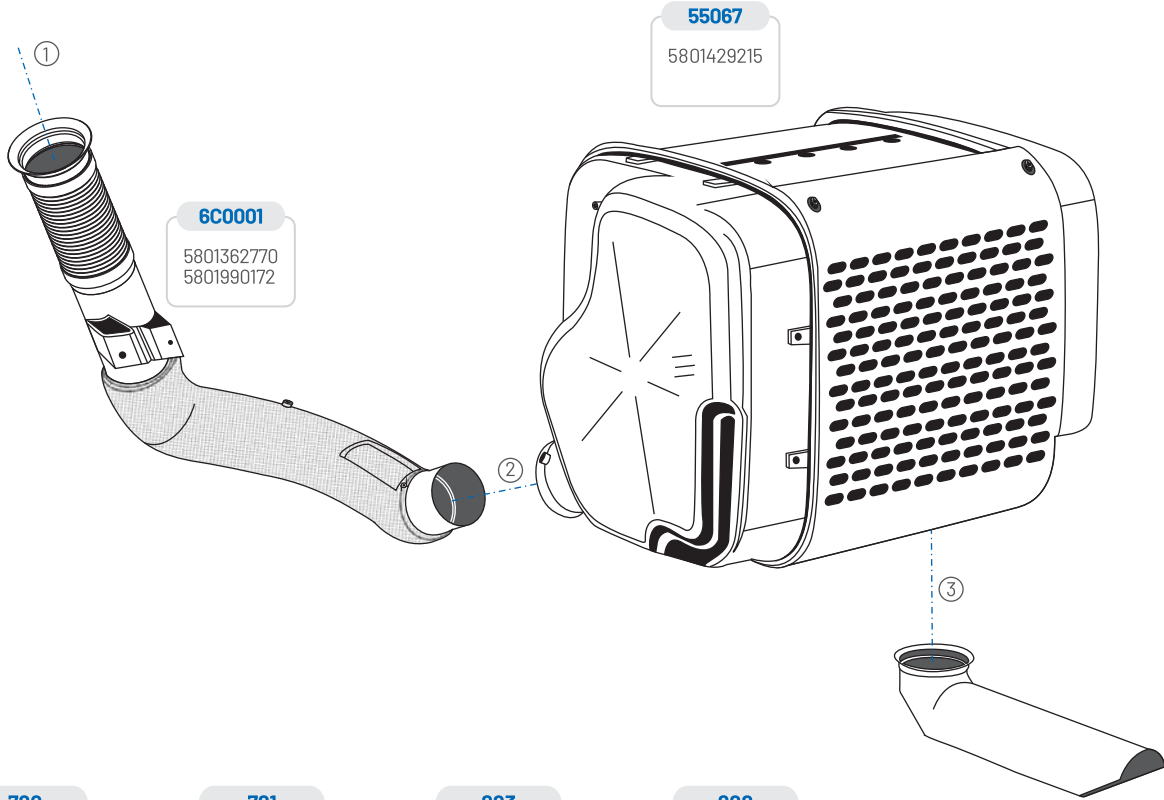

Type: Horizontal

Cursor 11 / 11.1 ltr. / 6 cyl.

308KW / 420HP | 353KW / 480HP
338KW / 460HP

Cursor 13 / 12.9 ltr. / 6 cyl.

375KW / 510HP
419KW / 570HP

4x2 - 6x2

Euro VI

55067
5801429215

6C0001
5801362770
5801990172

7LH999
5801395668

SENSORS

720
Temperature Sensors

5801455940, 504102603

721
Temperature Sensors

5801455941

823
Nox Sensors

5801777219
5801627702, 5801429373

822
Nox Sensors

5801754014, 5801627703

D.P.F. KIT

55071
55071R / Reman

500059672
5801651187, 5802039929

7LM982

7LM983

7LM984

Kit No: **7LK999**, 5801651134

ACCESSORIES

71594
①

41201881

7LM998
②

41288279

7LM997
③

5801491218

SUBSTRATES

1BB971
DOC

1BB919
SCR with ASC