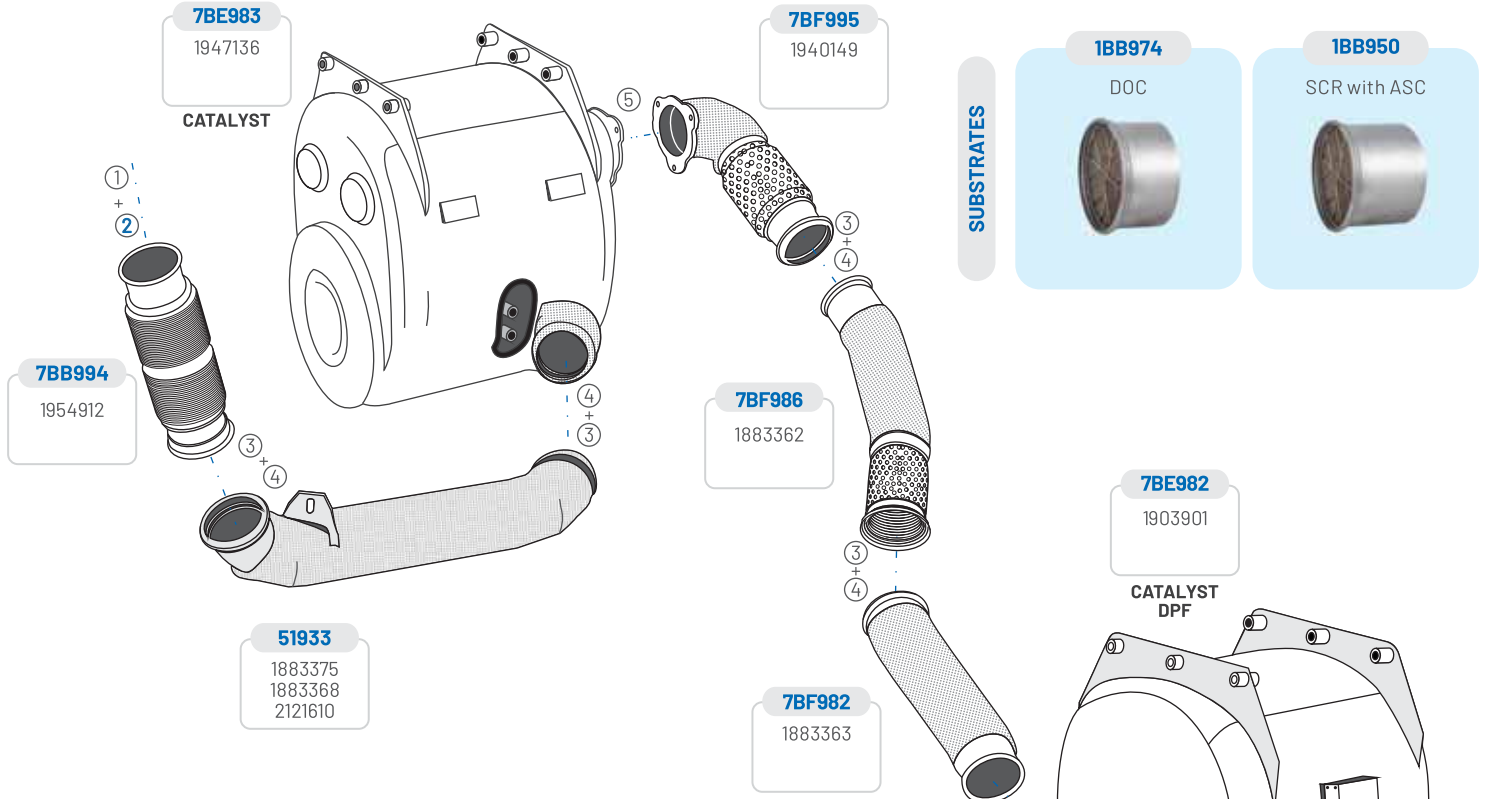

MX11 / 10.8 ltr. / 6 cyl.

210KW / 290HP | 271KW / 370HP | 320KW / 440HP
240KW / 330HP | 291KW / 400HP

7BE983
1947136
CATALYST

7BF995
1940149

SUBSTRATES

1BB974
DOC

1BB950
SCR with ASC

7BB994
1954912