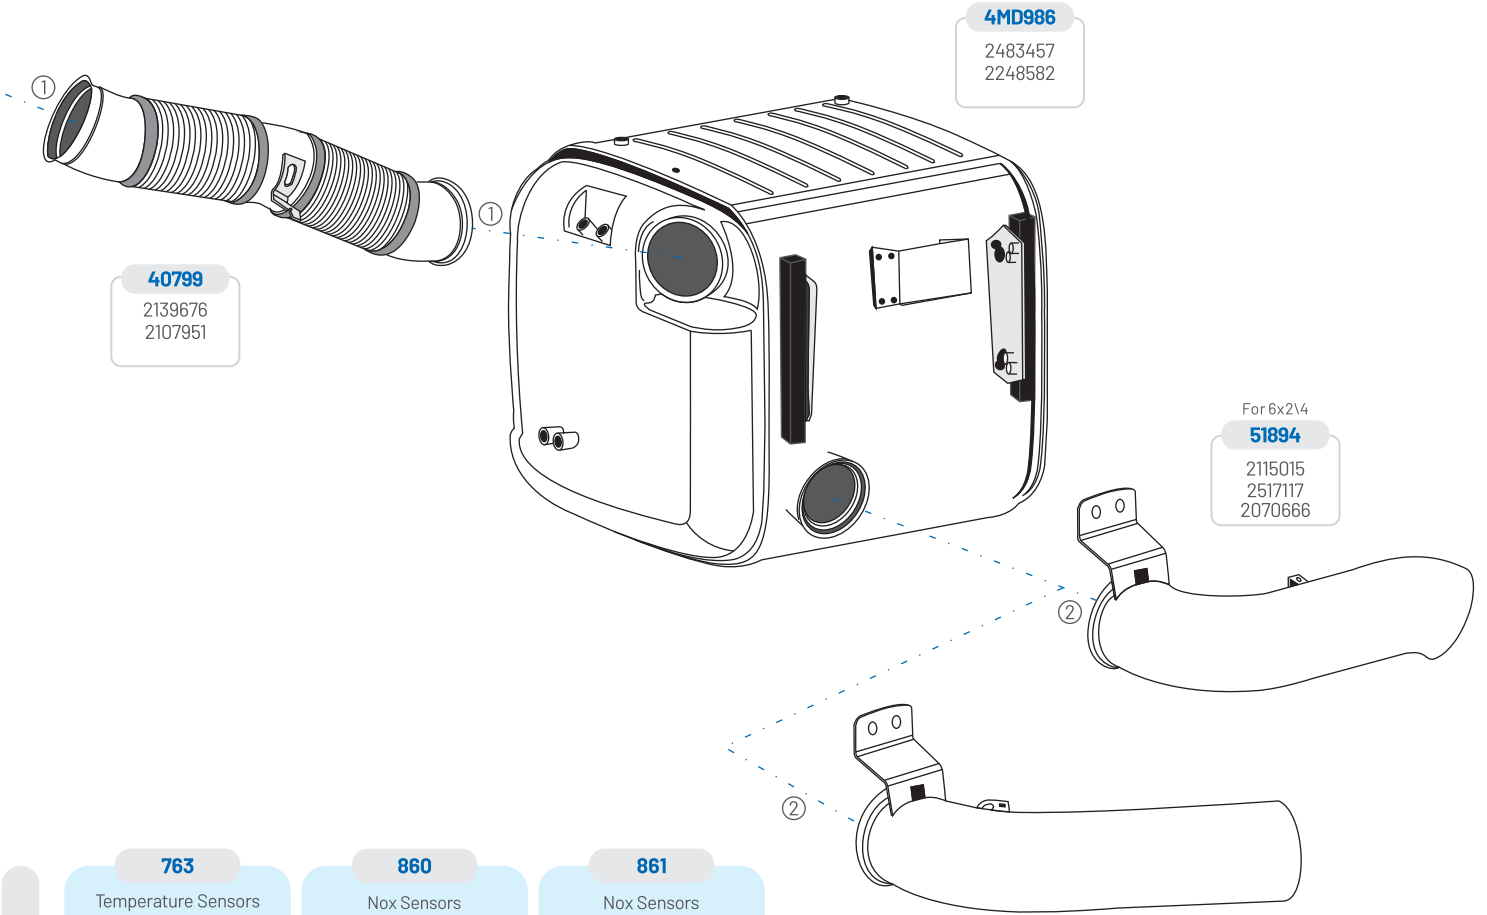

Type: Horizontal

DC 13 / 12.7 ltr. / 6 cyl.

272KW / 370HP | 331KW / 450HP
302KW / 410HP | 368KW / 500HP

4X2 - 6x2/4 - 6X4

Euro VI

SENSORS

763
Temperature Sensors

2301359, 2604683

860
Nox Sensors

2294290, 2296800

861
Nox Sensors

2247381, 2294291

D.P.F KIT

2B0001
2B0001R / Reman

2097594, 2575576
2179961, 2269640

4MM995
Gasket

2168586, 2588429

4MM994
Gasket

2097659

4MM993
Clamp

2097660

Kit No: **4MM984**

ACCESSORIES

45563
①

1387136, 1371089

45535
②

1431579, 1863832

SUBSTRATES

4MJ994
DOC

2411989, 2346379
2362337

1BB914
SCR with ASC

2411989, 2346379
2362337