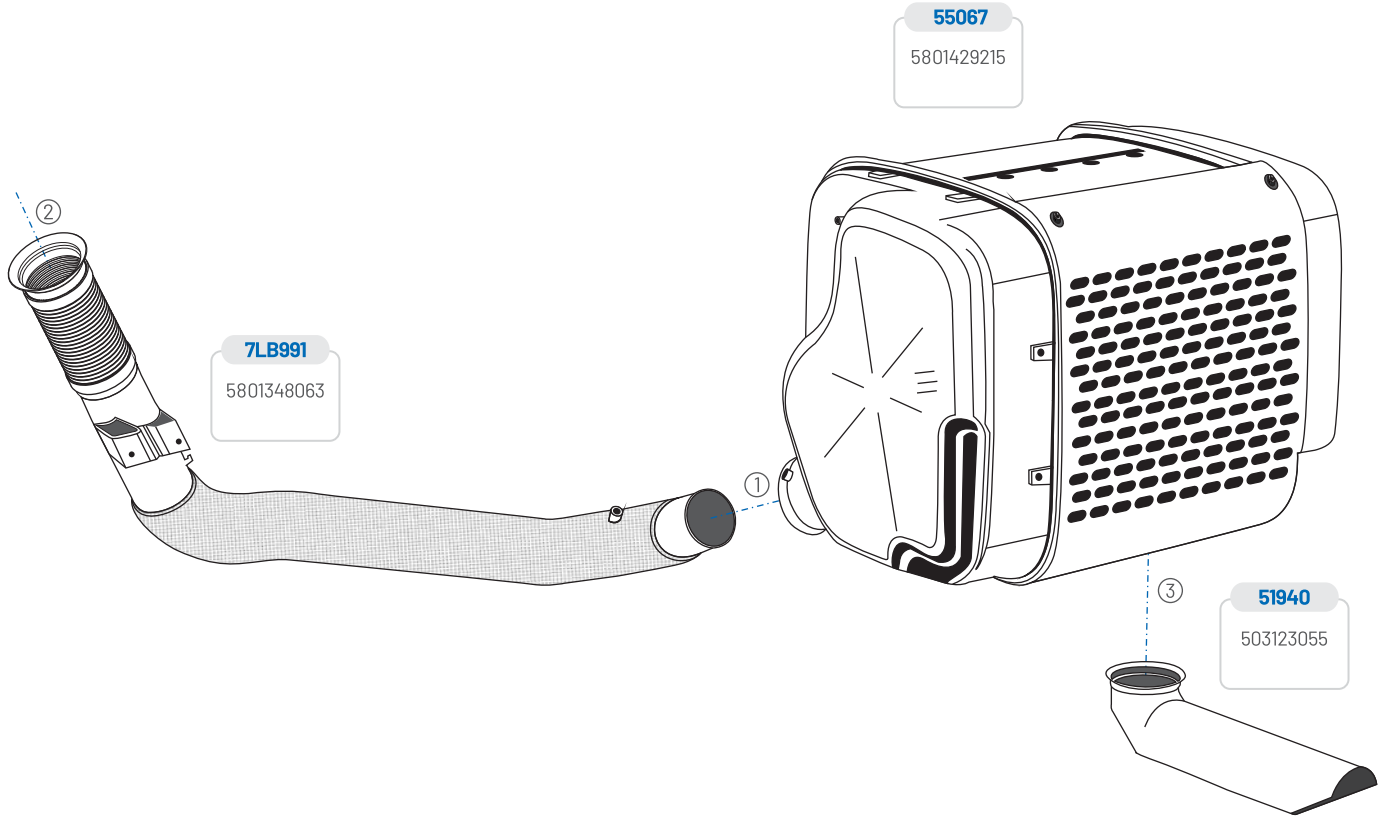

SCR with ASC

Type: Horizontal

Cursor 9 / 8.7 ltr. / 6 cyl.

228KW / 310HP | 264KW / 360HP
242KW / 330HP | 294KW / 400HP

4x2 - 6x2

Euro VI

55067

5801429215