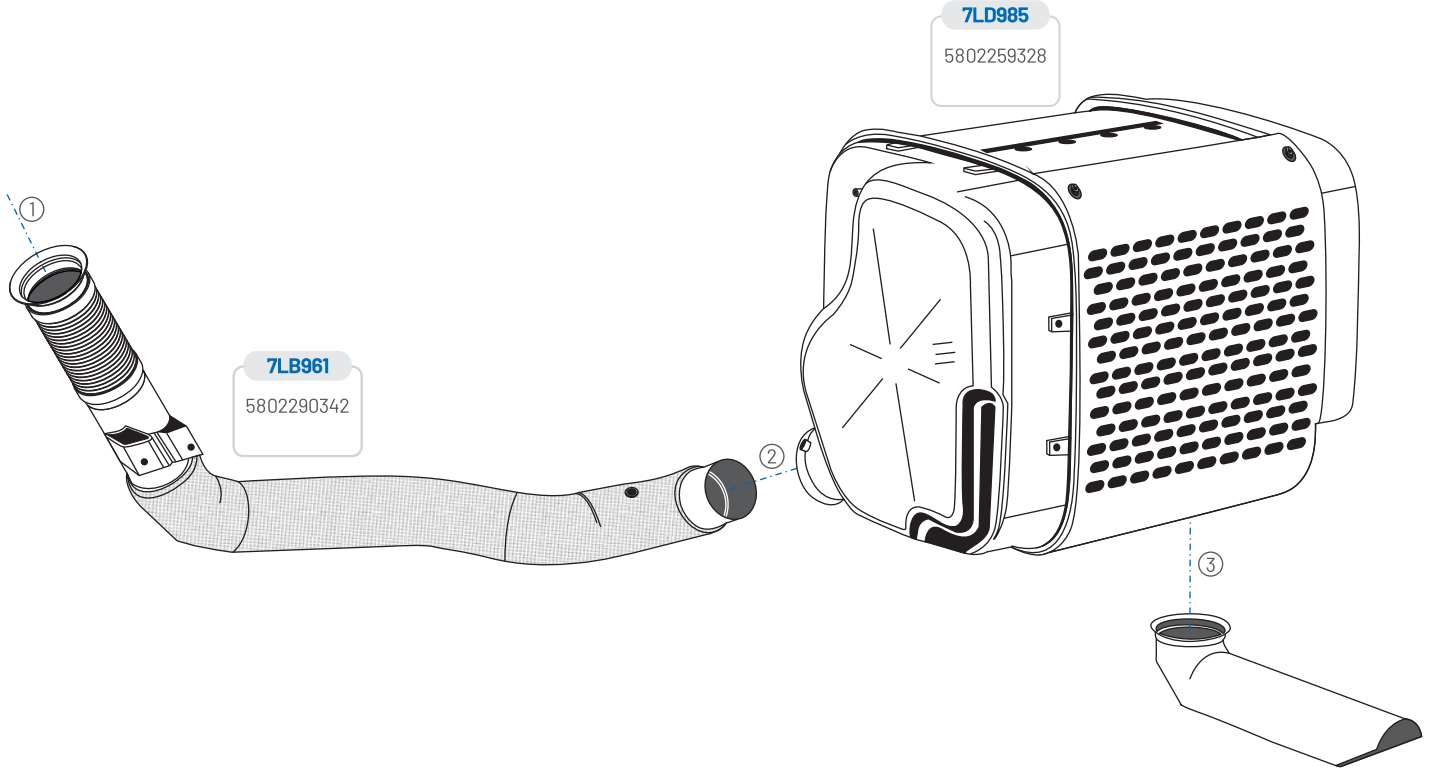

Type: Horizontal

Cursor 9 / 8.7 ltr. / 6 cyl.

228KW / 310HP | 264KW / 360HP
242KW / 330HP | 294KW / 400HP

Cursor 11 / 11.1 ltr. / 6 cyl.

308KW / 420HP | 353KW / 480HP
338KW / 460HP

8x8 - 8x4

Euro VI

7LD985
5802259328