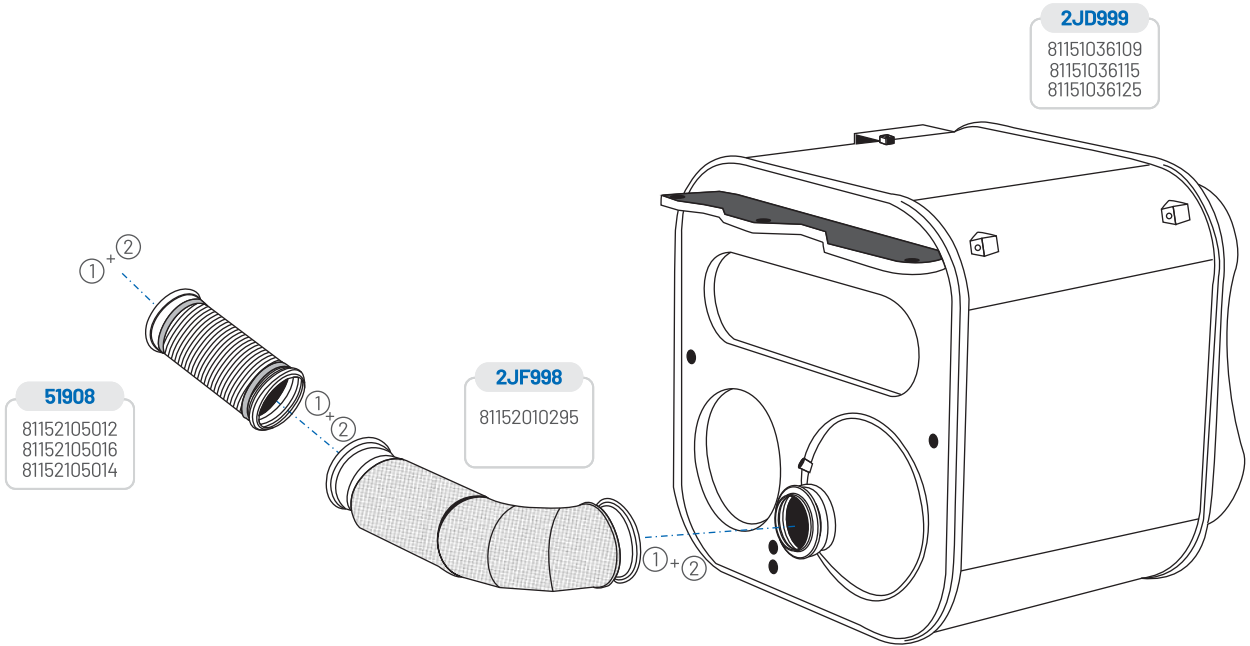

Type: Horizontal

D2066LF / 10.5 ltr. / 6 cyl.

206KW / 280HP | 265KW / 360HP
235KW / 320HP

D2676LF / 12.4 ltr. / 6 cyl.

309KW / 420HP | 368KW / 500HP
338KW / 460HP

4x2 - 6x2 - 6x2/2
6x2/4 - 4x4 - 6x4

Euro VI