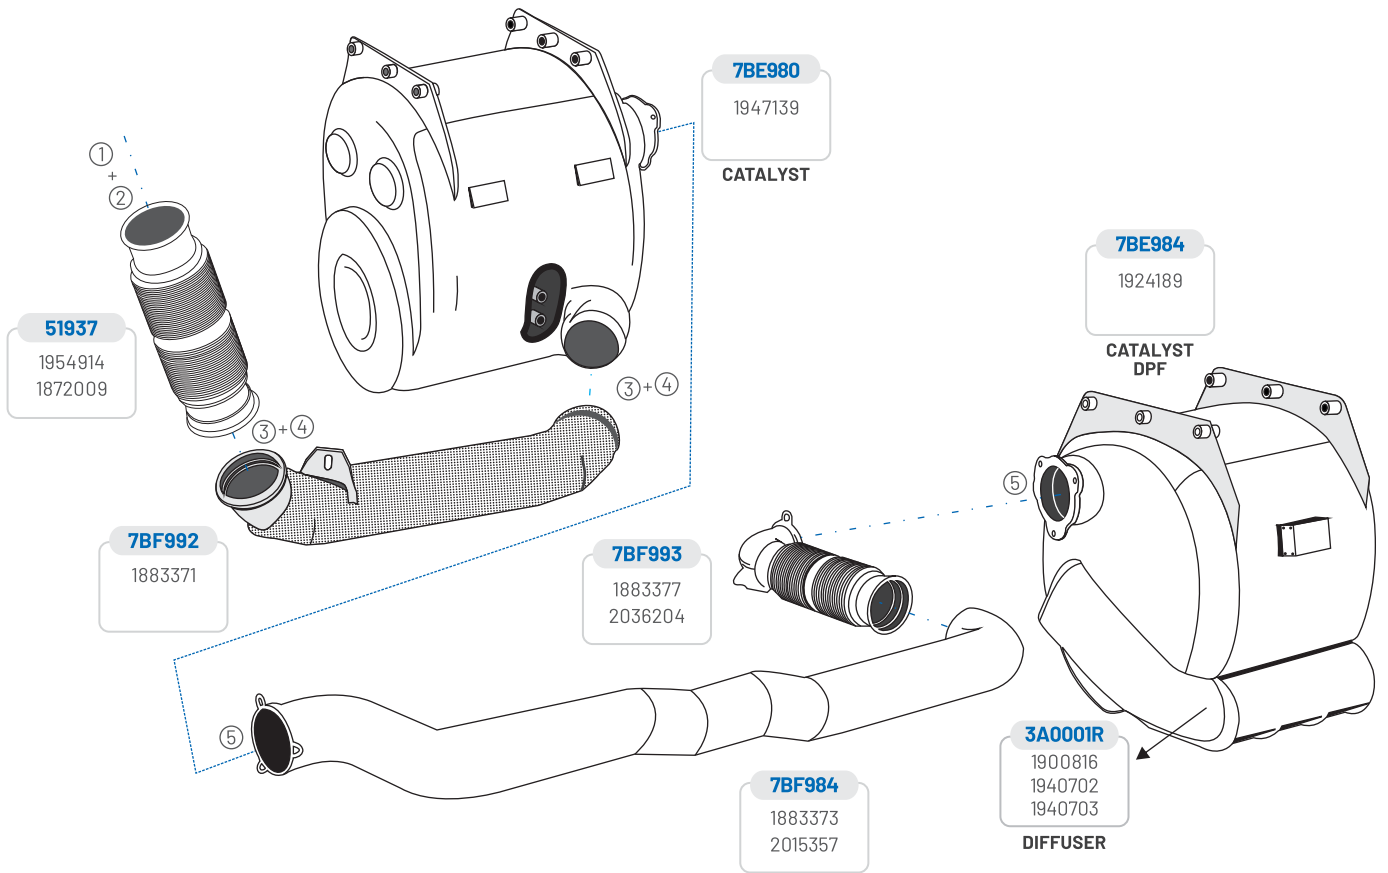

Type: Horizontal

MX13 / 12.9 ltr. / 6 cyl.

303KW / 412HP | 375KW / 510HP
340KW / 460HP

8x4 - 8x2/4 - 8x2/6
8x2/4 - 8x4/4

Euro VI

SENSORS

714

Temperature Sensors