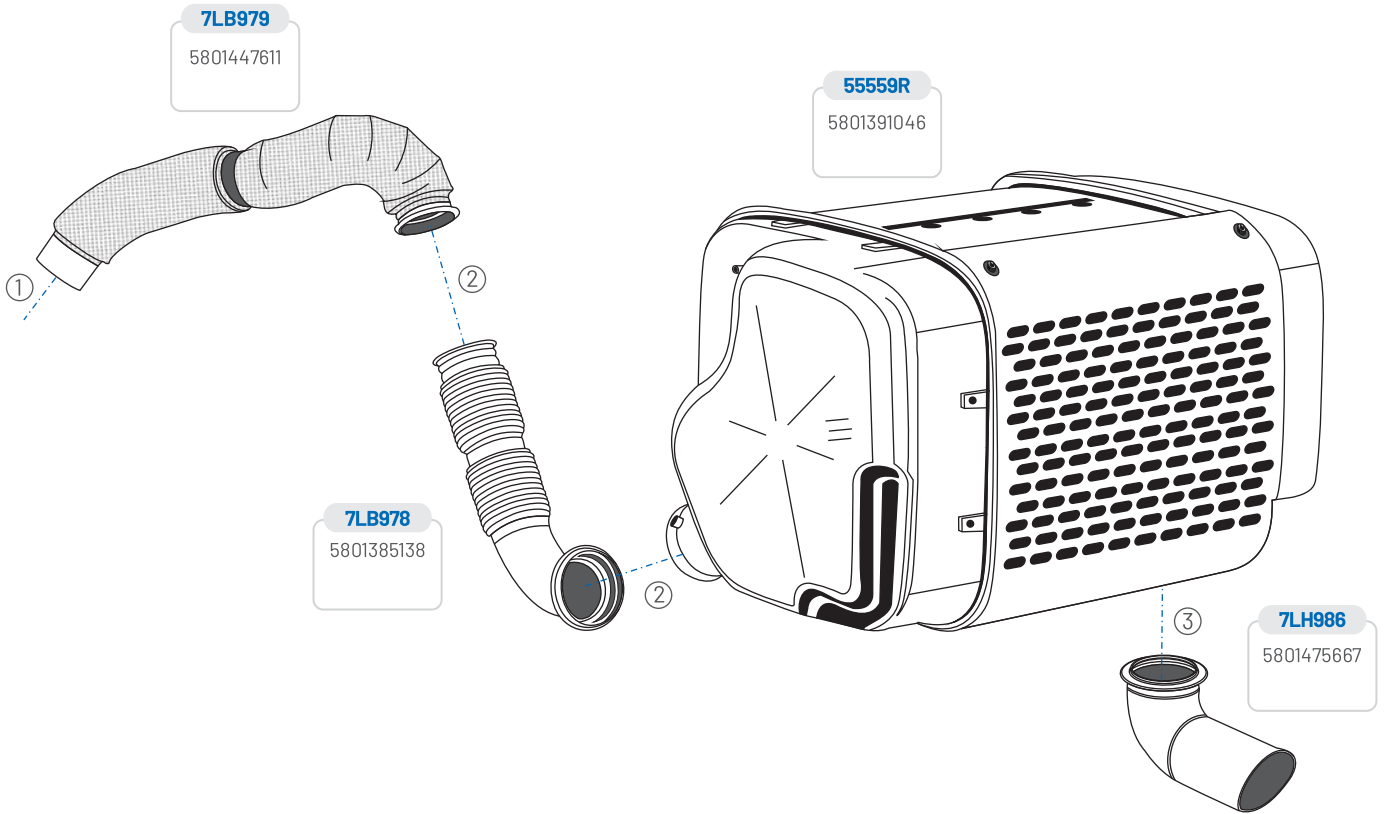

TYPE / MODEL

Eurocargo	27
Stralis	29
Trakker	36
Trakker/Stralis	38

Type: Horizontal

Tector 7 / 4.5 ltr. / 4 cyl.

161KW / 220HP | 205KW / 280HP
183KW / 250HP | 235KW / 320HP

SENSORS

- | | | | | |
|---|---|---|---|---|
| <p>721
Temperature Sensors