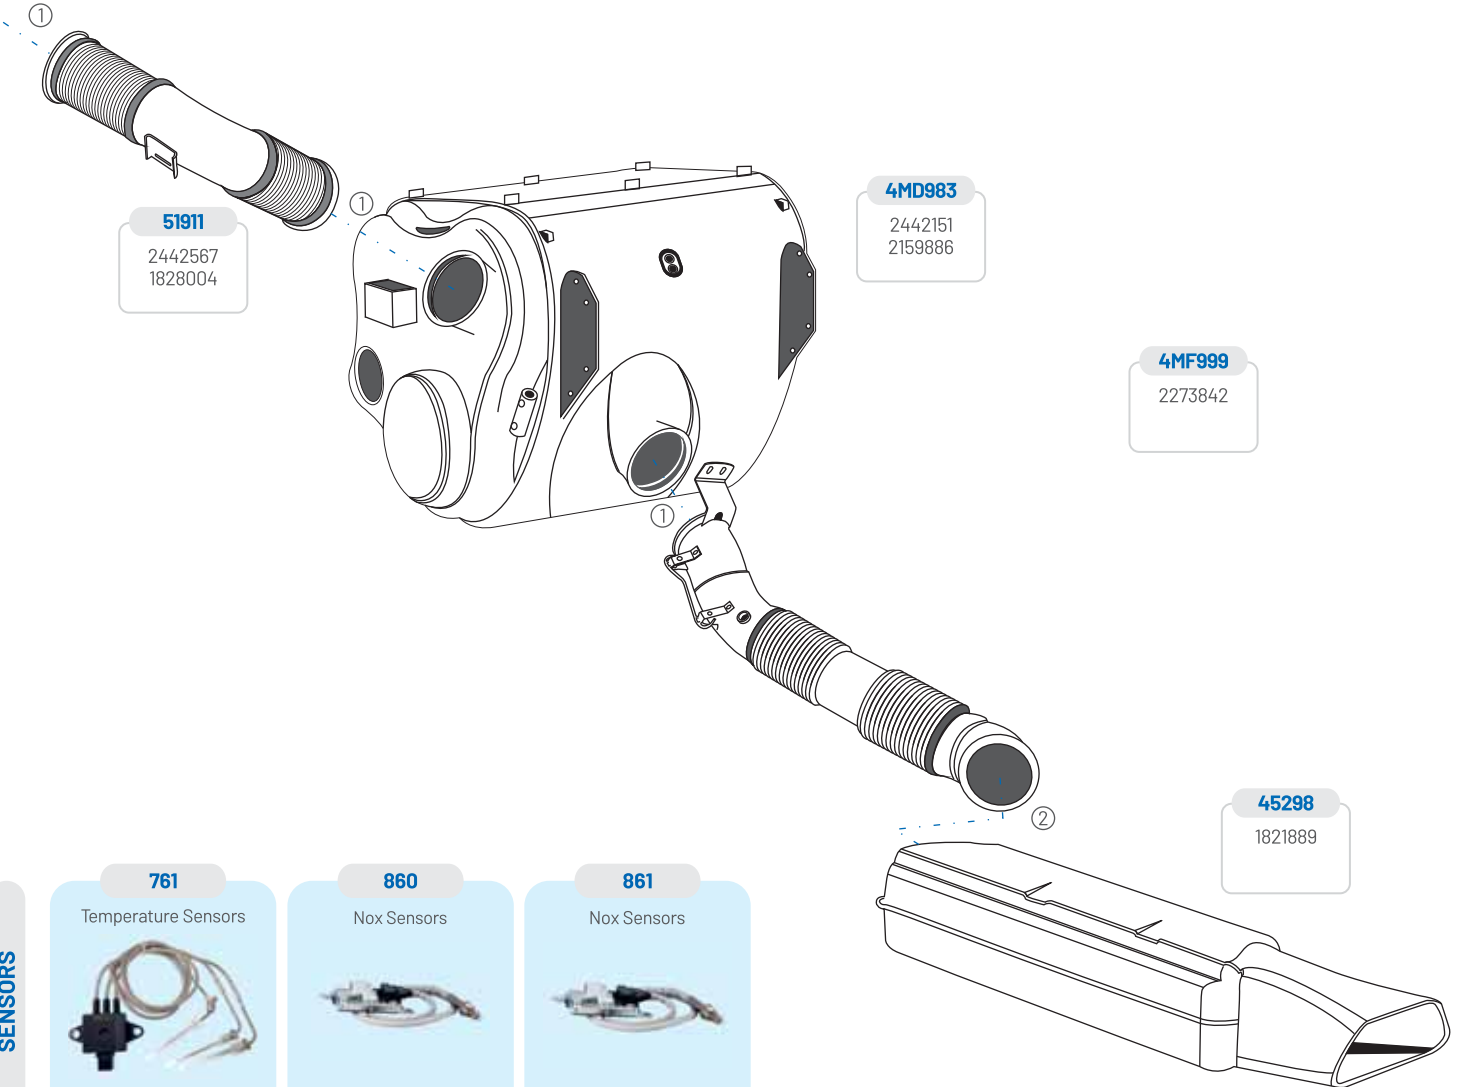

1BB914

SCR with ASC

Type: Horizontal

DC 16 / 16.3 ltr. / 8 cyl.

382KW / 520HP | 479KW / 650HP
427KW / 580HP | 537KW / 730HP

4x2 - 6x2

Euro VI

51911