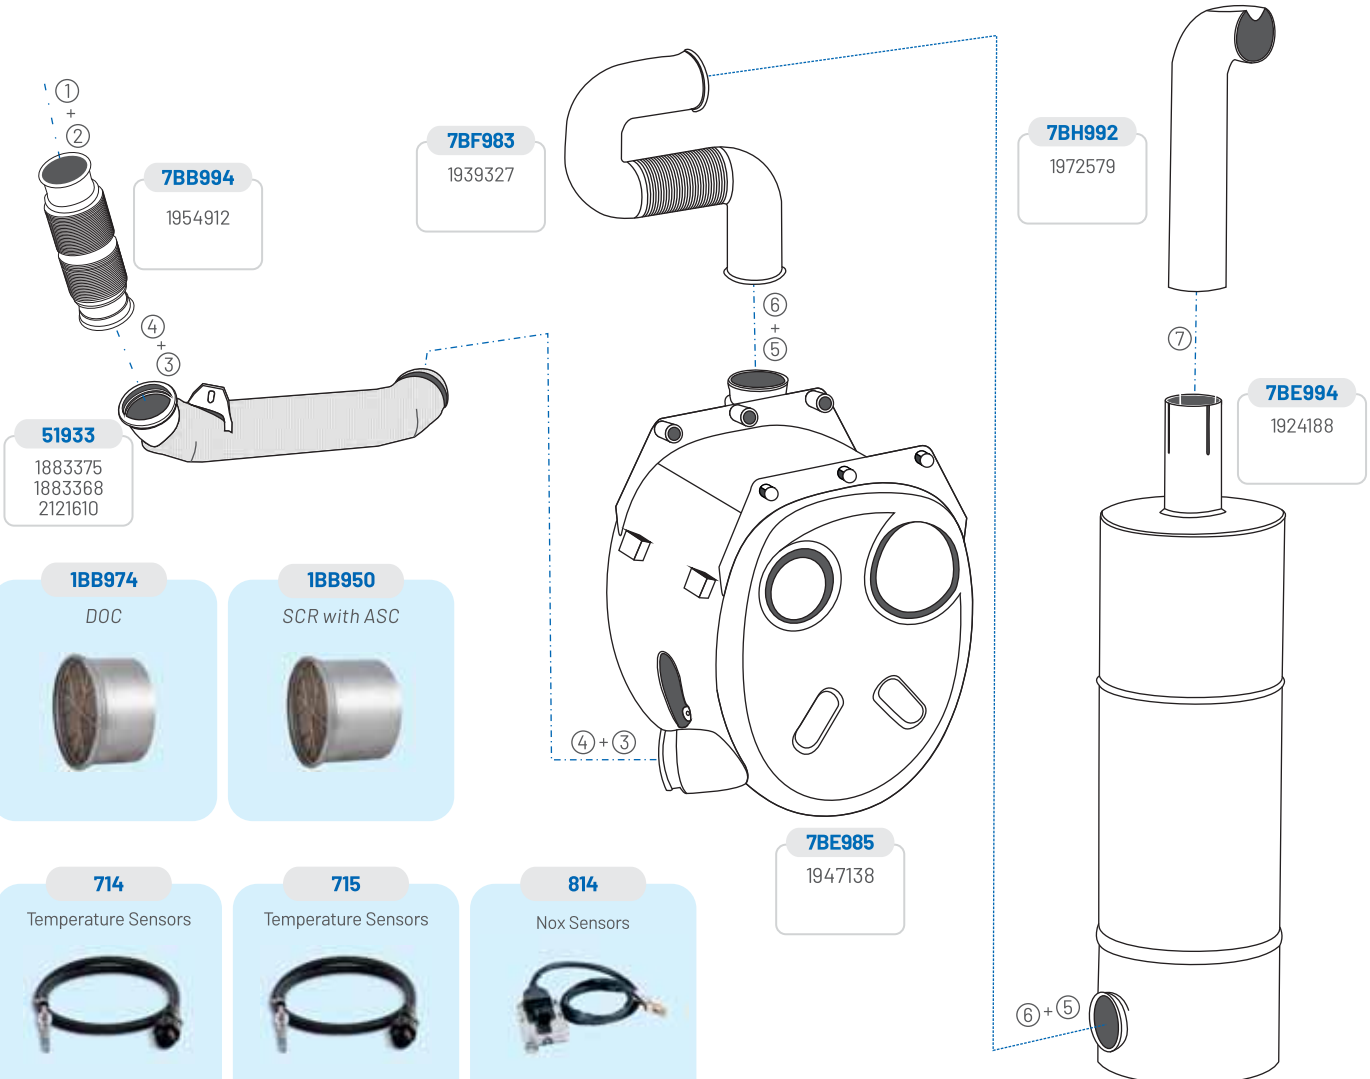

1707468

11092

⑤

1702279, 1701991

Type: Vertical

MX11 / 10.8 ltr. / 6 cyl.

210KW / 290HP | 271KW / 370HP | 320KW / 440HP
 240KW / 330HP | 291KW / 400HP

SUBSTRATES