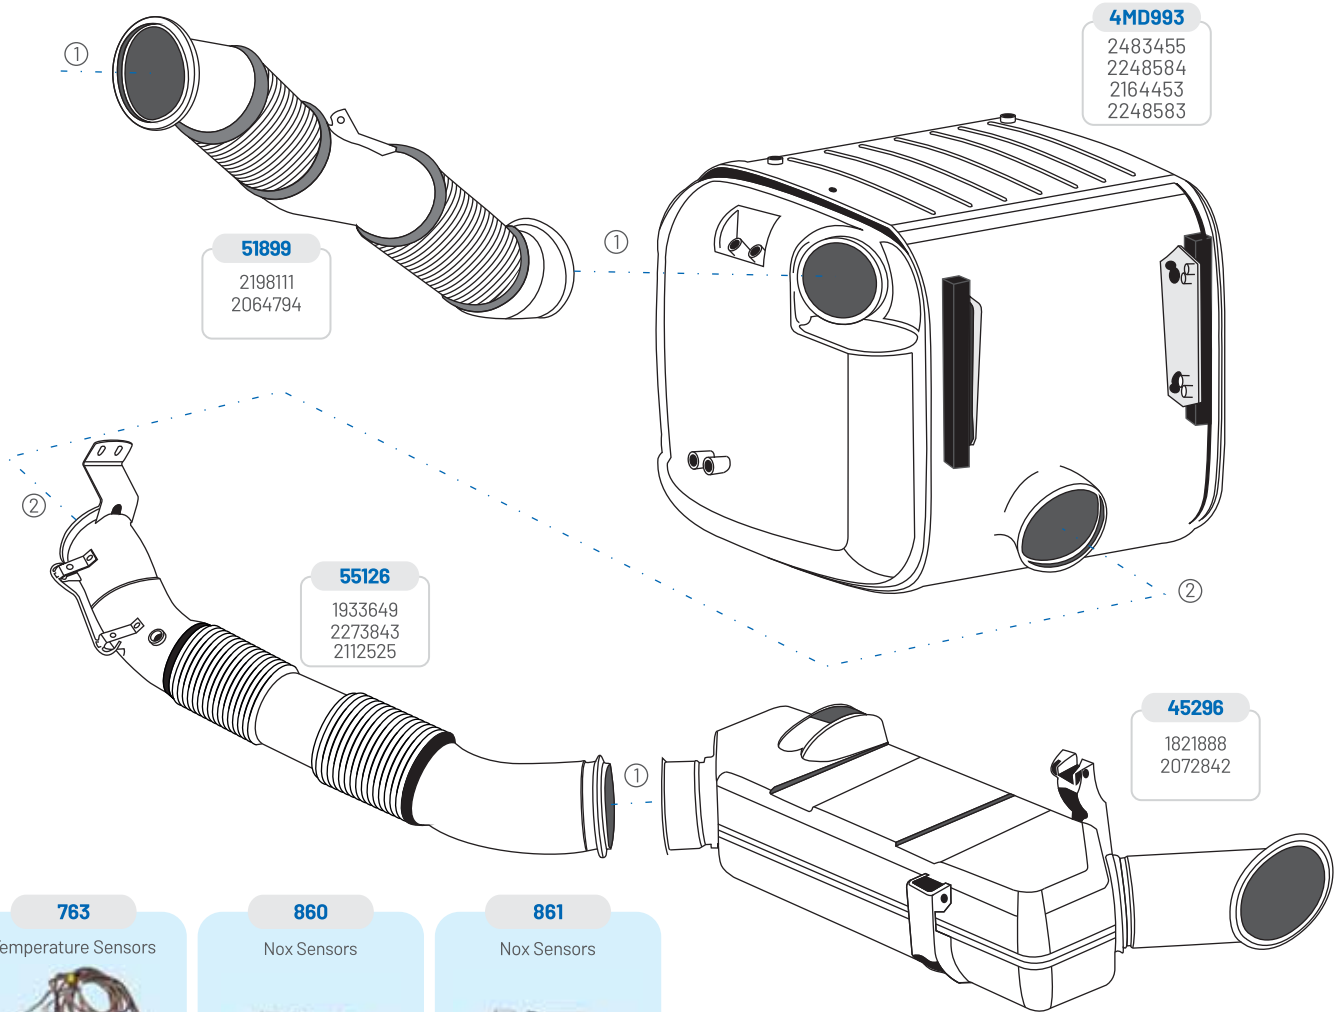

TYPE / MODEL

P/G/R	64
-------------	----

Type: Horizontal

DC 9 / 9.3 ltr. / 5 cyl.

183KW / 250HP | 235KW / 320HP
205KW / 280HP | 264KW / 360HP

4x2 - 6x2 - 6x4
6x2/4 - 8x2/6

Euro VI

4MD993