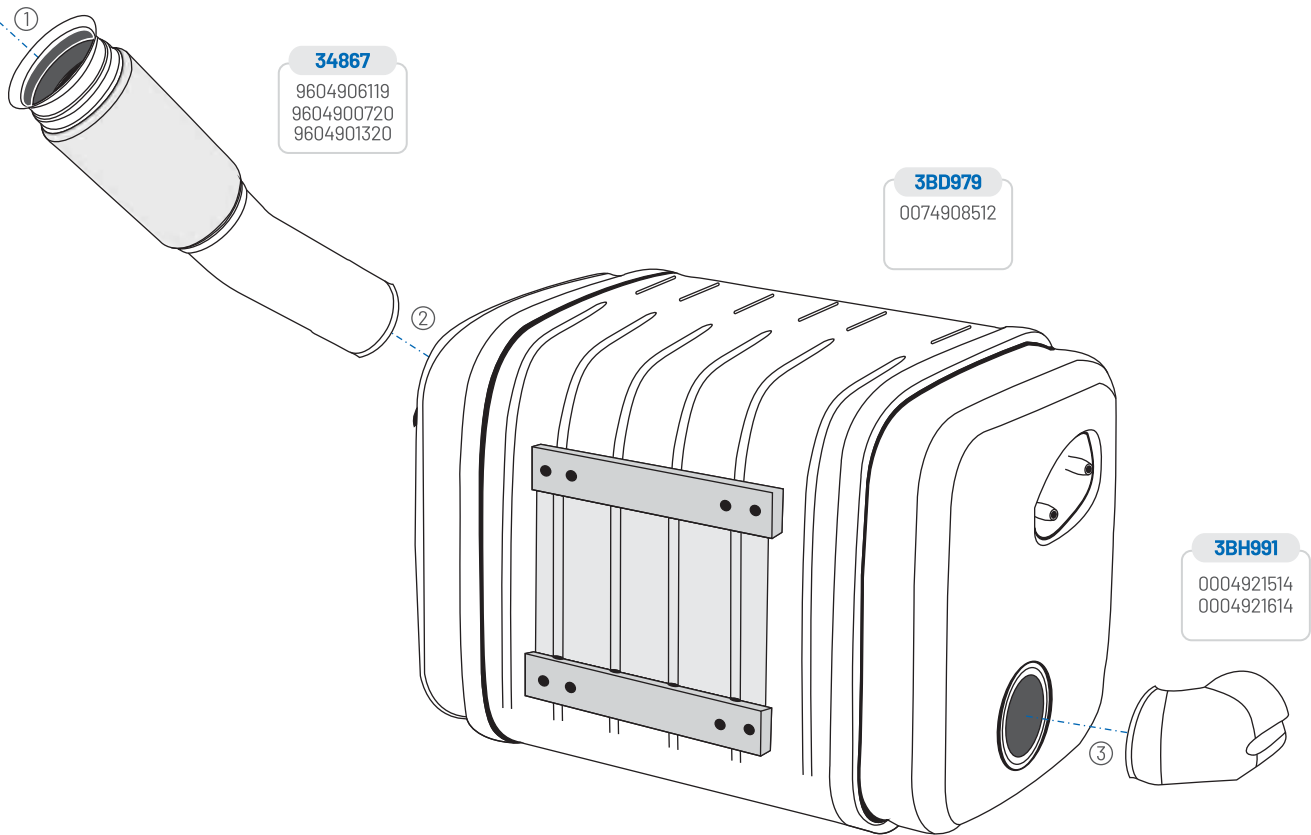

OM 470 / 10.7 ltr. / 6 cyl.

240KW / 326HP
264KW / 360HP
290KW / 394HP

315KW / 428HP
335KW / 456HP

OM 471 / 12.8 ltr. / 6 cyl.

310KW / 422HP
330KW / 449HP
350KW / 476HP

4x2 - 6x2/4

Euro VI

34867