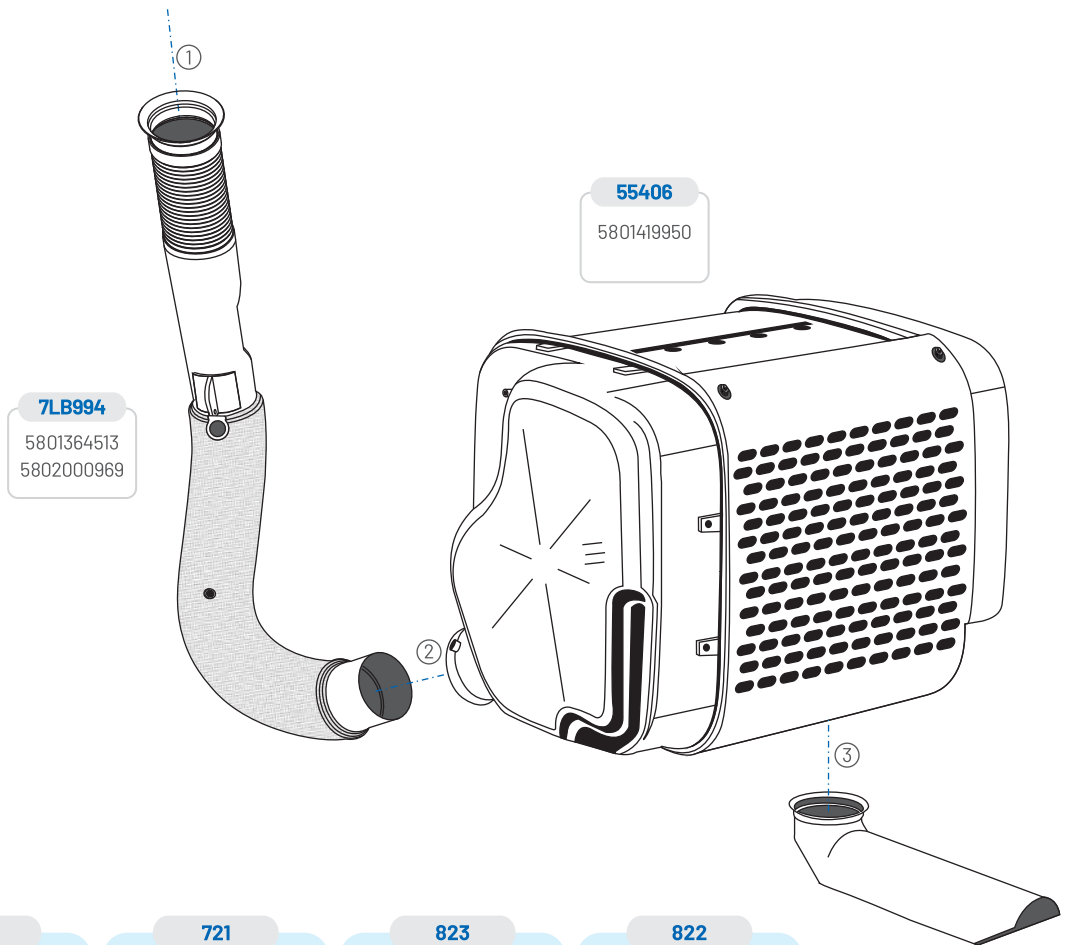

308KW / 420HP | 353KW / 480HP
338KW / 460HP

Cursor 13 / 12.9 ltr. / 6 cyl.

375KW / 510HP
419KW / 570HP

4x2 - 6x2

Euro VI

7LB994
5801364513
5802000969

55406
5801419950

51940
503123055