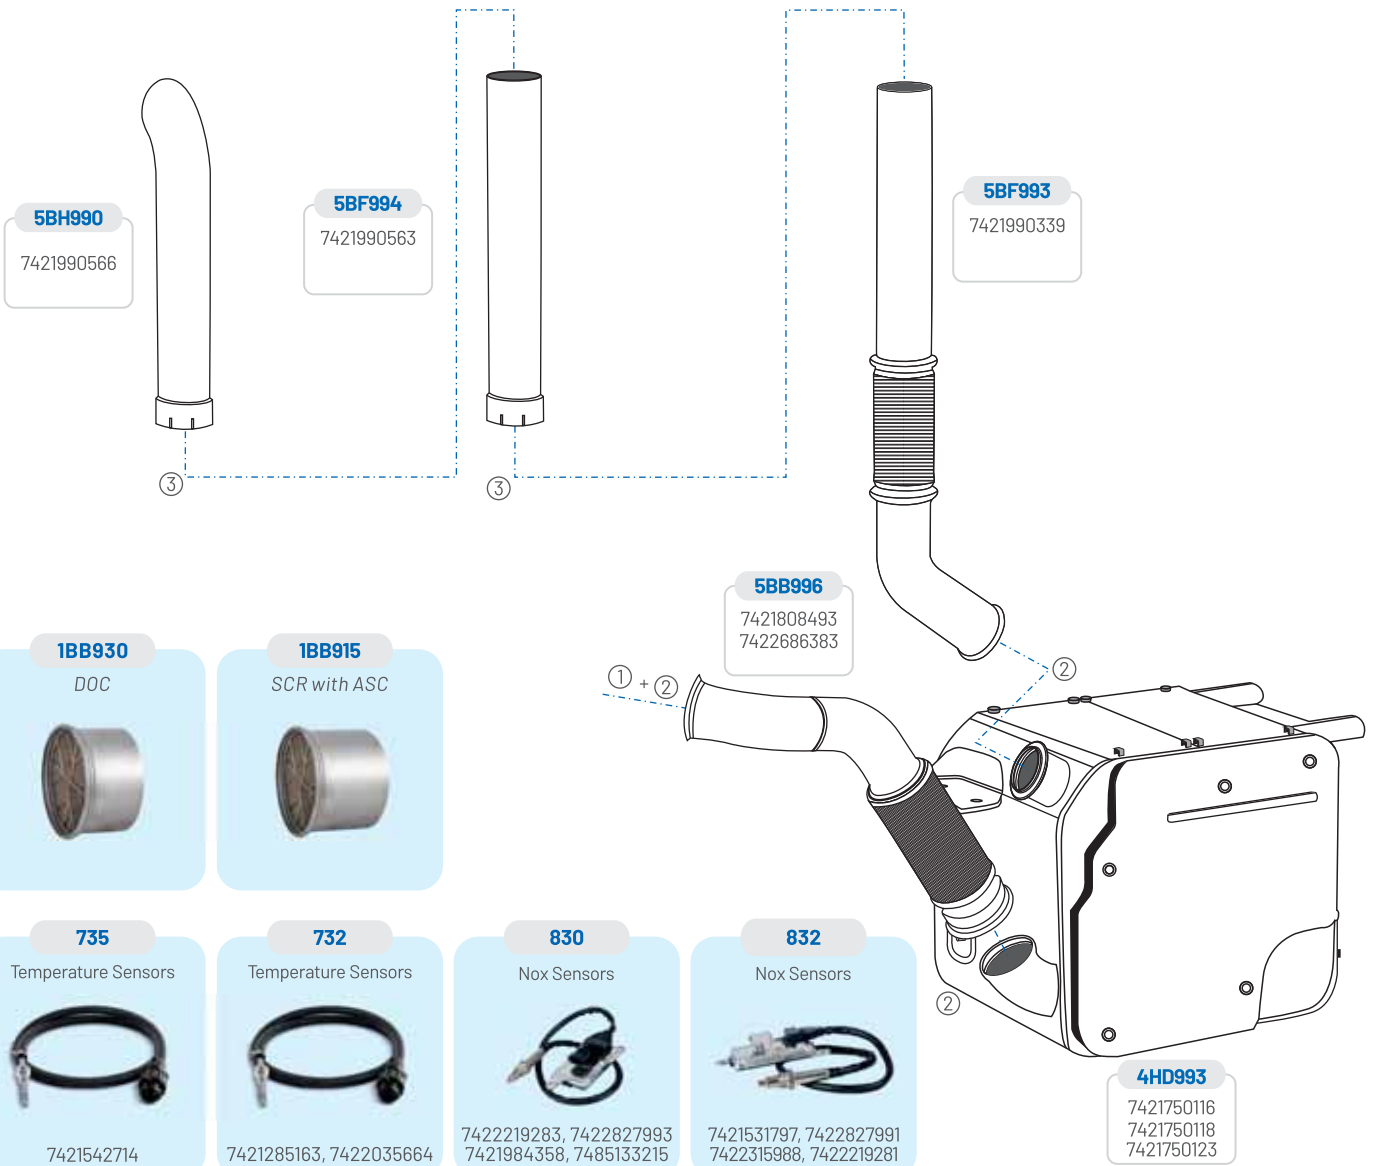

Type: Vertical

DTI 8 / 7.7 ltr. / 6 cyl.
186KW / 250HP
209KW / 280HP

4x2 - 6x2 - 6x2/4

Euro VI

SUBSTRATES

1BB930

DOC

1BB915

SCR with ASC

SENSORS

735

Temperature Sensors

7421542714

732

Temperature Sensors

7421285163, 7422035664

830

Nox Sensors

7422219283, 7422827993
7421984358, 7485133215

832

Nox Sensors

7421531797, 7422827991
7422315988, 7422219281

4HD993

7421750116
7421750118
7421750123

D.P.F KIT

1B0001

1B0001R / Reman

7421922964
7421750157, 7485013250
7423138863, 7421794709

1G0001

7421664904

1H0001

x2

7421664918

1G0002

21664906, 7421664906

Kit No: 1G0005

ACCESSORIES

5BM998

①

7421758870

59189

②

7421211715, 7421472836

11469

③

7420743152, 5010626719