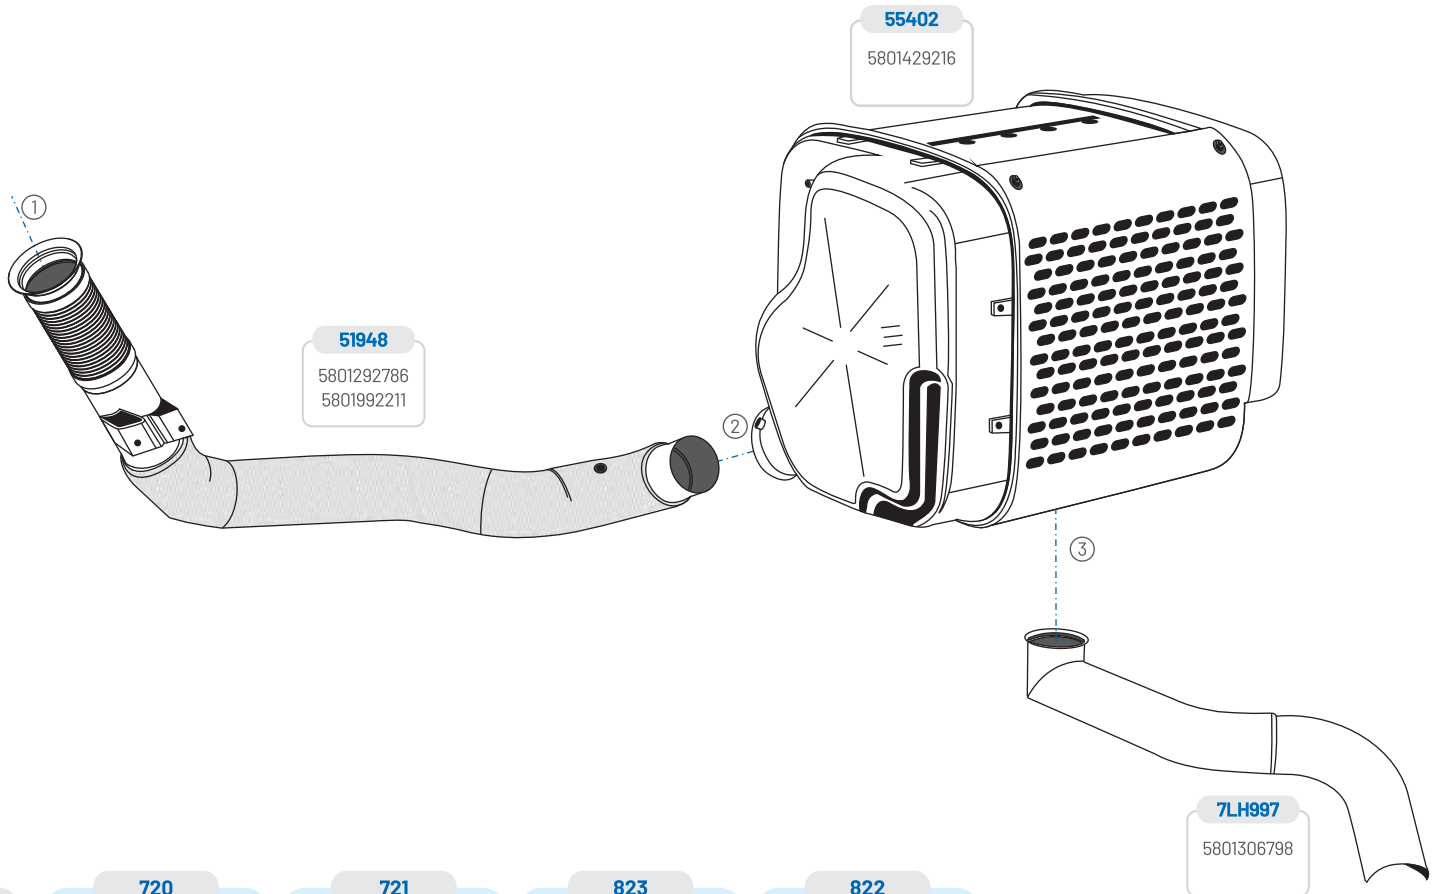

SCR with ASC

Type: Horizontal

Cursor 9 / 8.7 ltr. / 6 cyl.

228KW / 310HP | 264KW / 360HP
242KW / 330HP | 294KW / 400HP

Cursor 11 / 11.1 ltr. / 6 cyl.

308KW / 420HP | 353KW / 480HP
338KW / 460HP

SENSORS

720