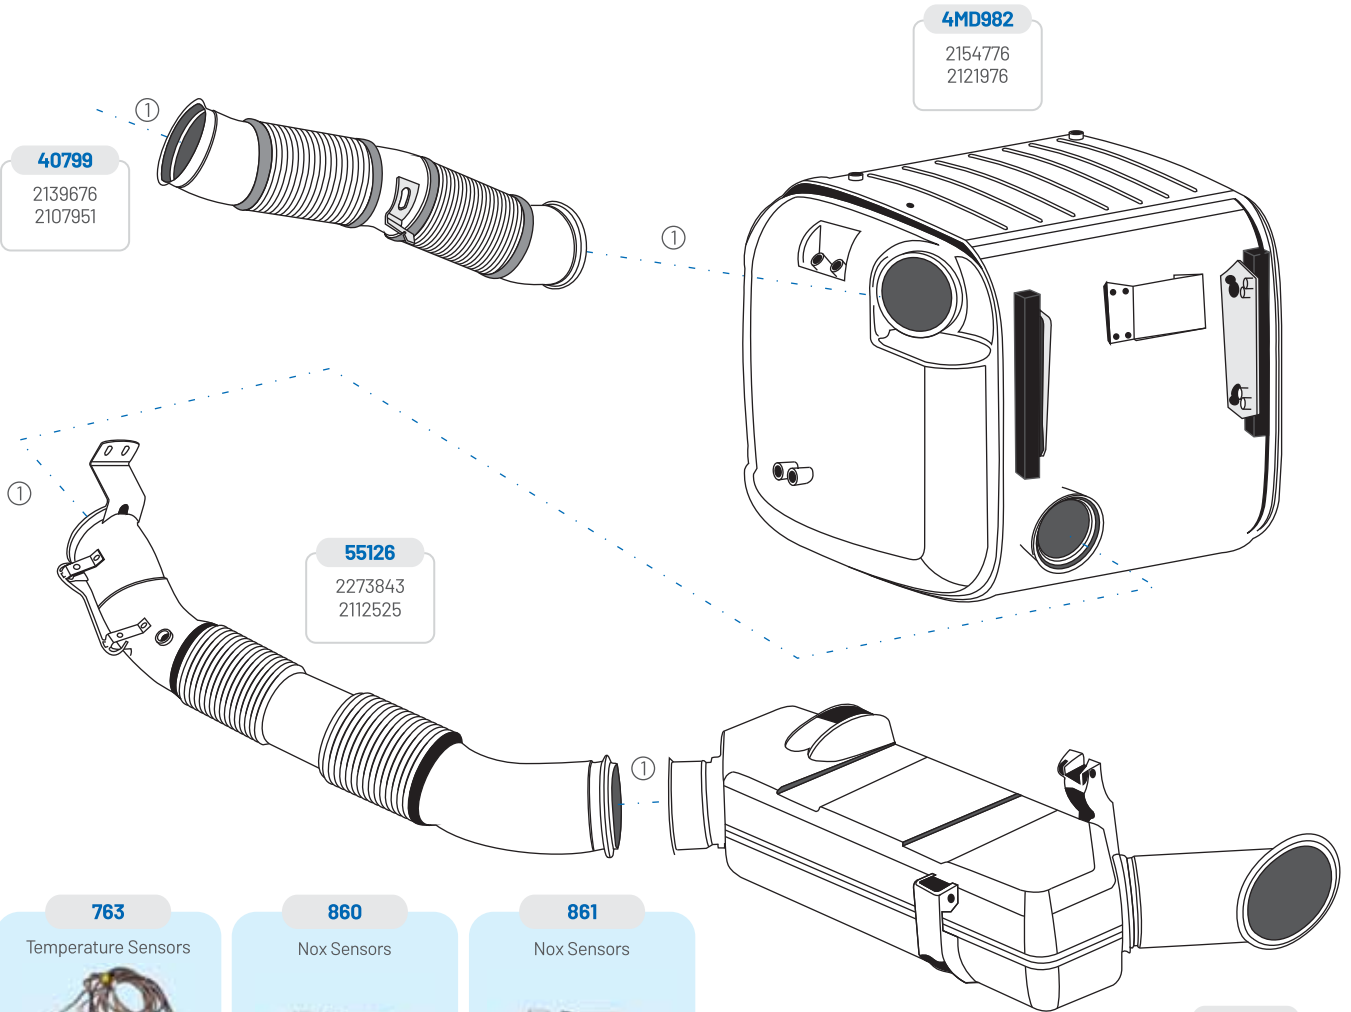

Type: Horizontal

DC 13 / 12.7 ltr. / 6 cyl.

272KW / 370HP | 331KW / 450HP
302KW / 410HP | 368KW / 500HP

4x2 - 6x2

Euro VI

4MD982

2154776
2121976

40799

2139676
2107951

55126

2273843
2112525

45296

1821888
2072842

SENSORS

763

Temperature Sensors

2301359, 2604683

860

Nox Sensors

2294290, 2296800

861

Nox Sensors

2247381, 2294291

D.P.F. KIT

2B0001

2B0001R / Reman

2097594, 2575576
2179961, 2269640

4MM995

Gasket

2168586, 2588429

4MM994

Gasket

2097659

4MM993

Clamp

2097660

Kit No: **4MM984**

ACCESSORIES

45563

①

1387136, 1371089

SUBSTRATES

4MJ994

DOC

2411989, 2346379
2362337

1BB914

SCR with ASC