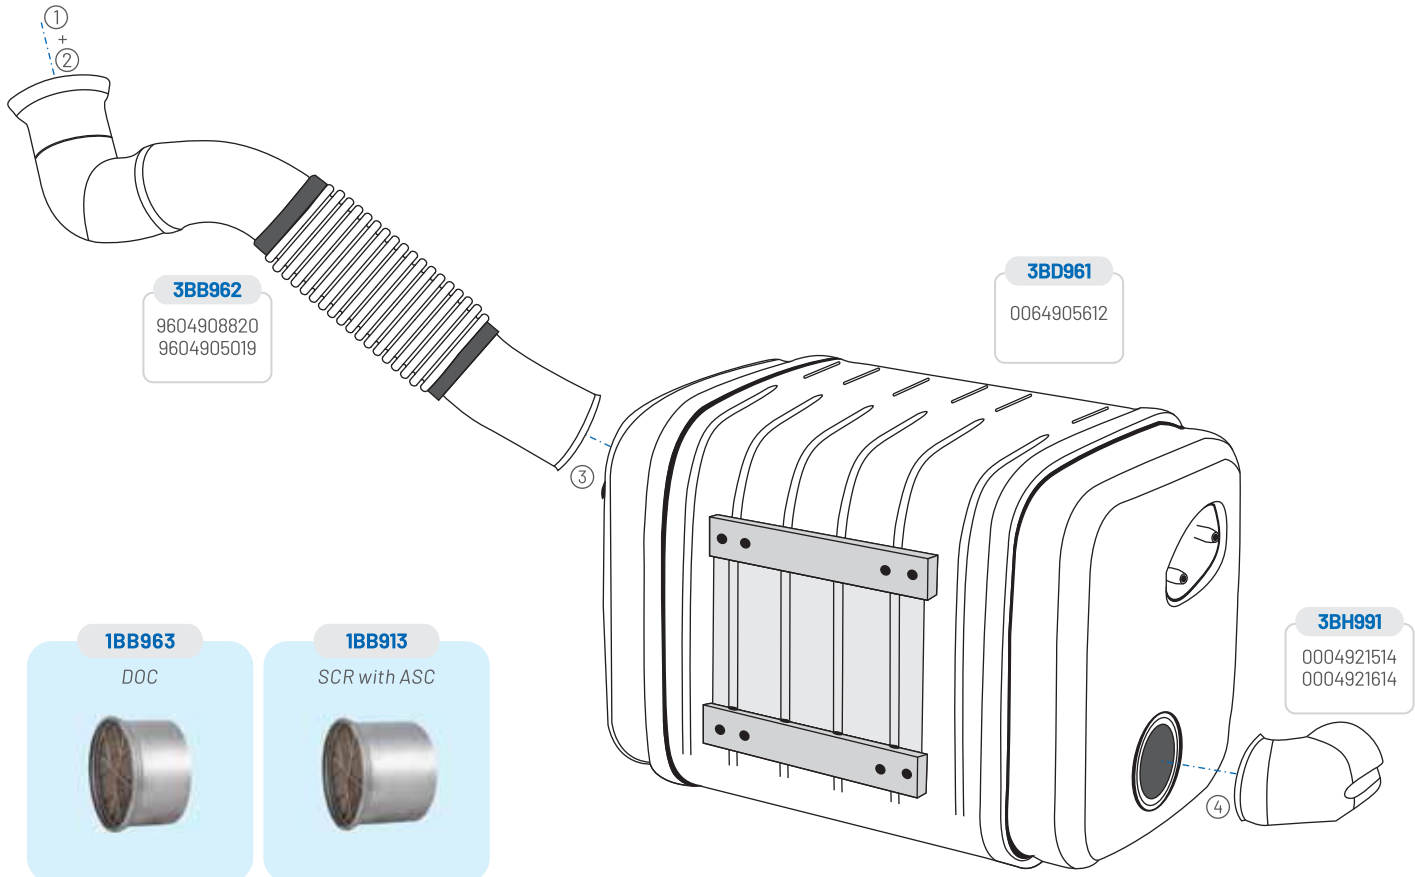

0039950902, 0029952002

3BM991

④

0004921480, 0004920380

Type: Horizontal

OM 936 / 7.7 ltr. / 6 cyl.

175KW / 238HP | 220KW / 299HP | 260KW / 354HP
200KW / 272HP | 235KW / 320HP

3BB962
9604908820
9604905019