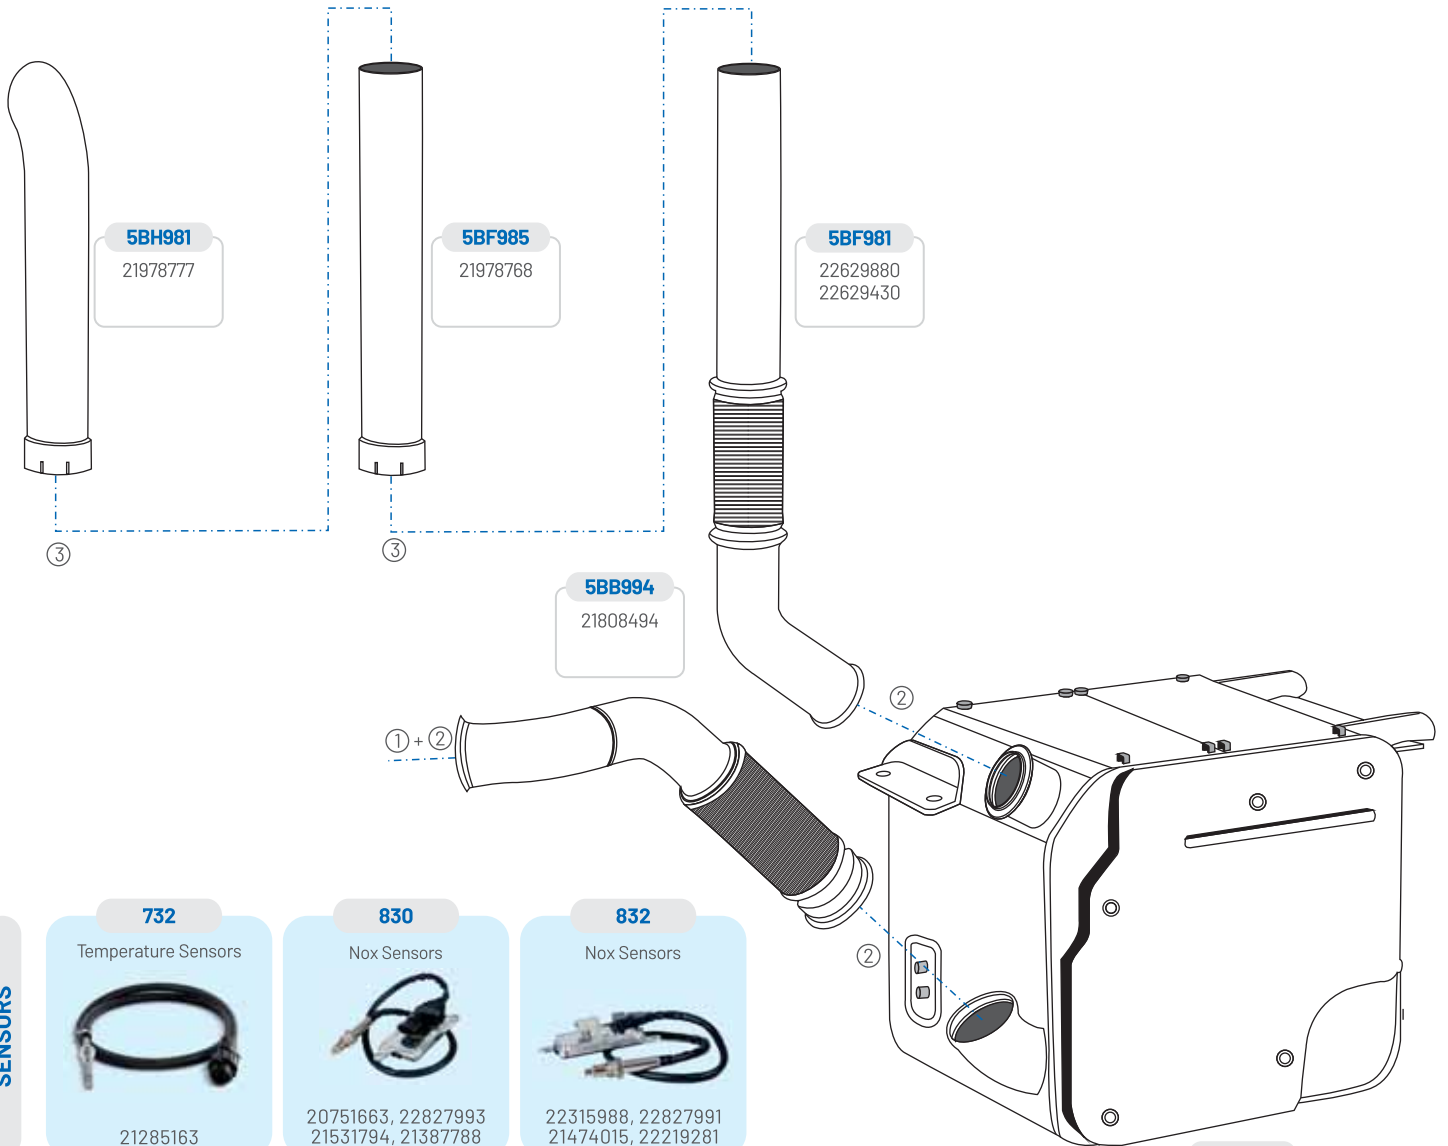

Type: Vertical

D8K / 7.7 ltr. / 6 cyl.
184KW / 250HP
206KW / 280HP

4x2

SENSORS

732

Temperature Sensors

21285163

830

Nox Sensors

20751663, 22827993
21531794, 21387788

832

Nox Sensors

22315988, 22827991
21474015, 22219281

D.P.F KIT

1B0001

1B0001R / Reman

21794709, 21750157
21922979, 23037748

1G0001

Clamp
x1

21664904

1H0001

Gasket
x2

21664918

1G0002

Clamp

21664906

Kit No: **1G0005**

ACCESSORIES

5BM998

①

21758870

5BM987

②

60110458

11879

③

20760074

SUBSTRATES

1BB930

DOC

1BB915

SCR with ASC