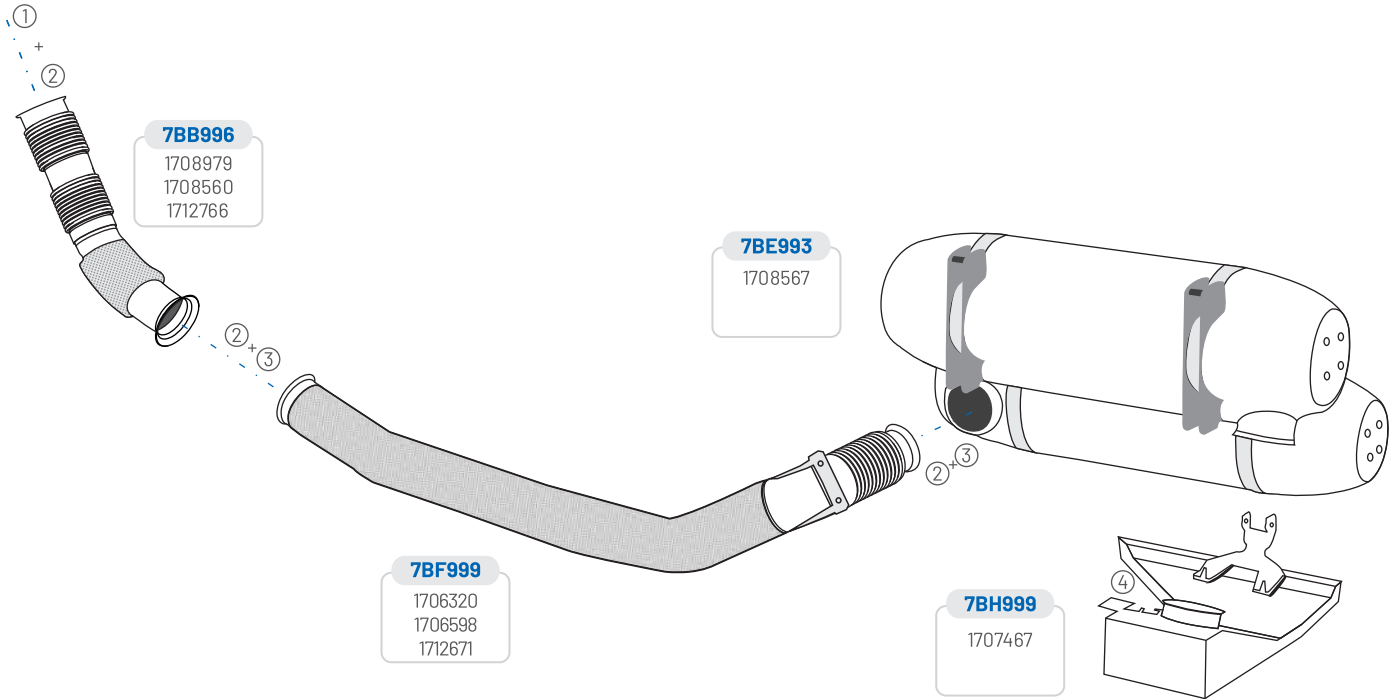

7BM979

④

1707468

Type: Horizontal

PX7 / 6.7ltr. / 6 cyl.

164KW / 220HP | 208KW / 280HP
186KW / 250HP | 231KW / 310HP

Euro VI

SENSORS