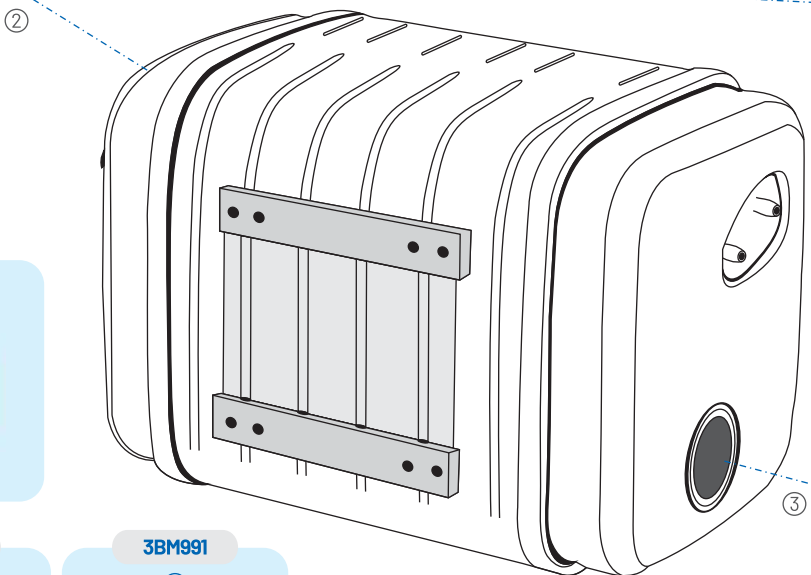

Type: Horizontal

OM 470 / 10.7 ltr. / 6 cyl.

240KW / 326HP | 315KW / 428HP
 264KW / 360HP | 335KW / 456HP
 290KW / 394HP

8x4/4

Euro VI

3BB995
 9604904450
 9604902810
 9604901450

3BD978
 0074908212
 0084901012