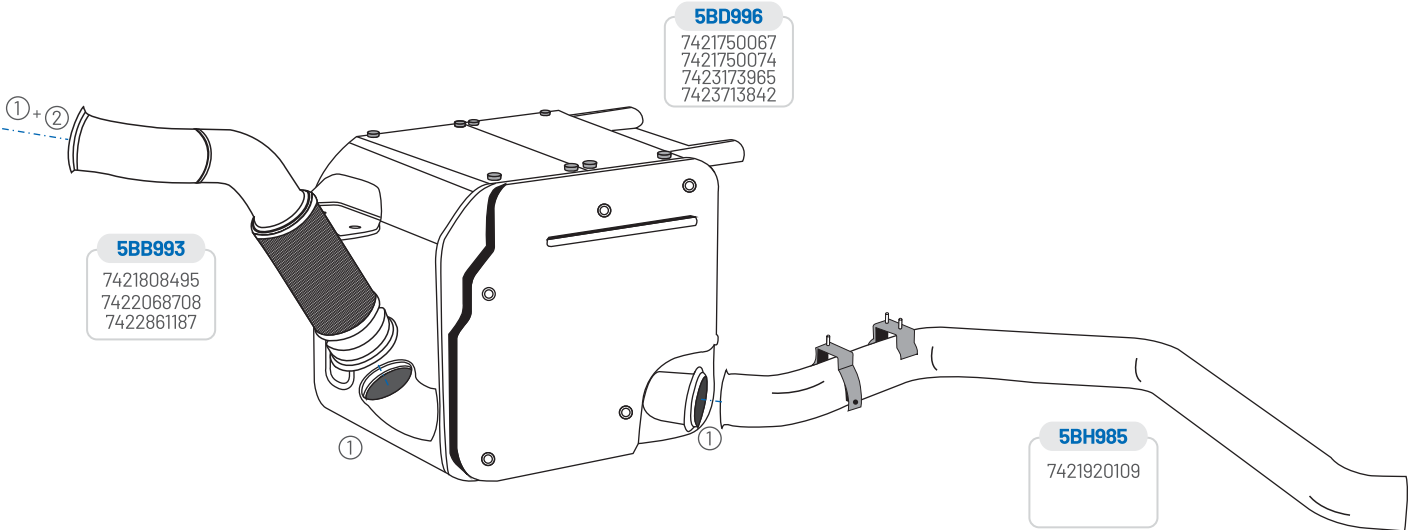

TYPE / MODEL

D Narrow	57
D Wide	59
T Series	61
K Series	62

Type: Horizontal

DTI 5 / 5.1 ltr. / 4 cyl.
154KW / 210HP
176KW / 240HP

DTI 8 / 7.7 ltr. / 6 cyl.
186KW / 250HP
209KW / 280HP

4x2 - 6x2 - 6x2/4

Euro VI