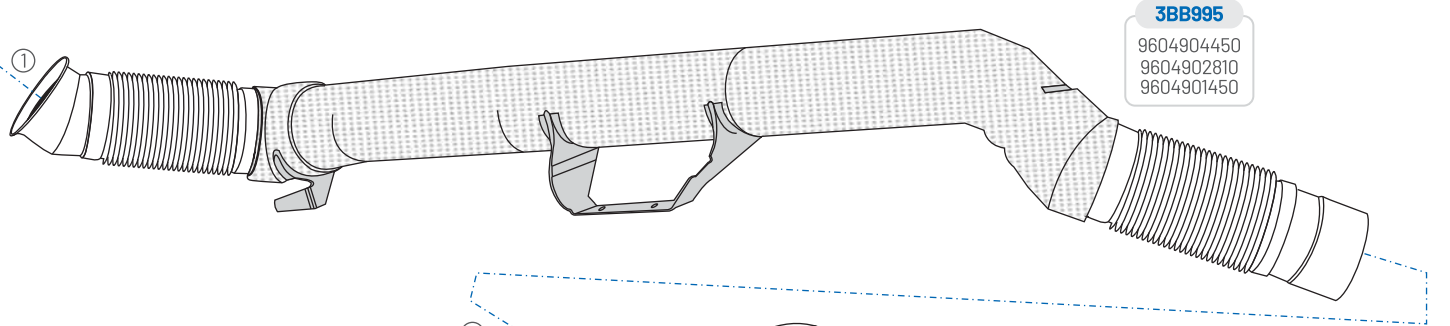

Type: Horizontal

OM 470 / 10.7 ltr. / 6 cyl.

240KW / 326HP | 315KW / 428HP
 264KW / 360HP | 335KW / 456HP
 290KW / 394HP

8x4/4

Euro VI

3BB995
 9604904450
 9604902810
 9604901450

3BD978
 0074908212
 0084901012