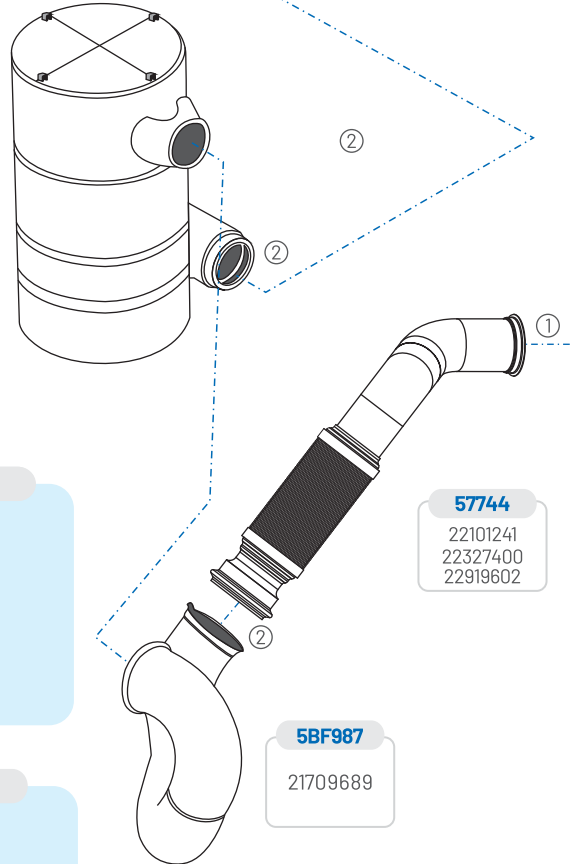

②

②

①

57744

22101241
22327400
22919602

D.P.F. KIT

1B0002

1B0002R / Reman

21716414, 21775798

1G0003

Clamp
x1

21445539

1H0002

Gasket
x2

21570880

1G0004

Clamp

21445536

Kit No: 1G0006

ACCESSORIES

59189

①

9522798, 21472836

59178

②

1629499, 21719872

05526

③

Universal

57587

④

20961913

5BF987

21709689