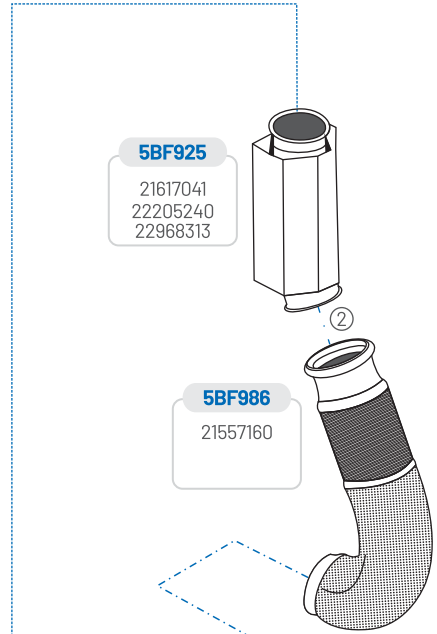

5BF925

21617041
22205240
22968313

②

5BF986

21557160

SUBSTRATES

1BB972

DOC

1BB911

SCR with ASC

SENSORS

732

Temperature Sensors

21285163

830

Nox Sensors

20751663, 22827993
21531794, 21387788

832

Nox Sensors

22315988, 22827991
21474015, 22219281

5BD977

21521100