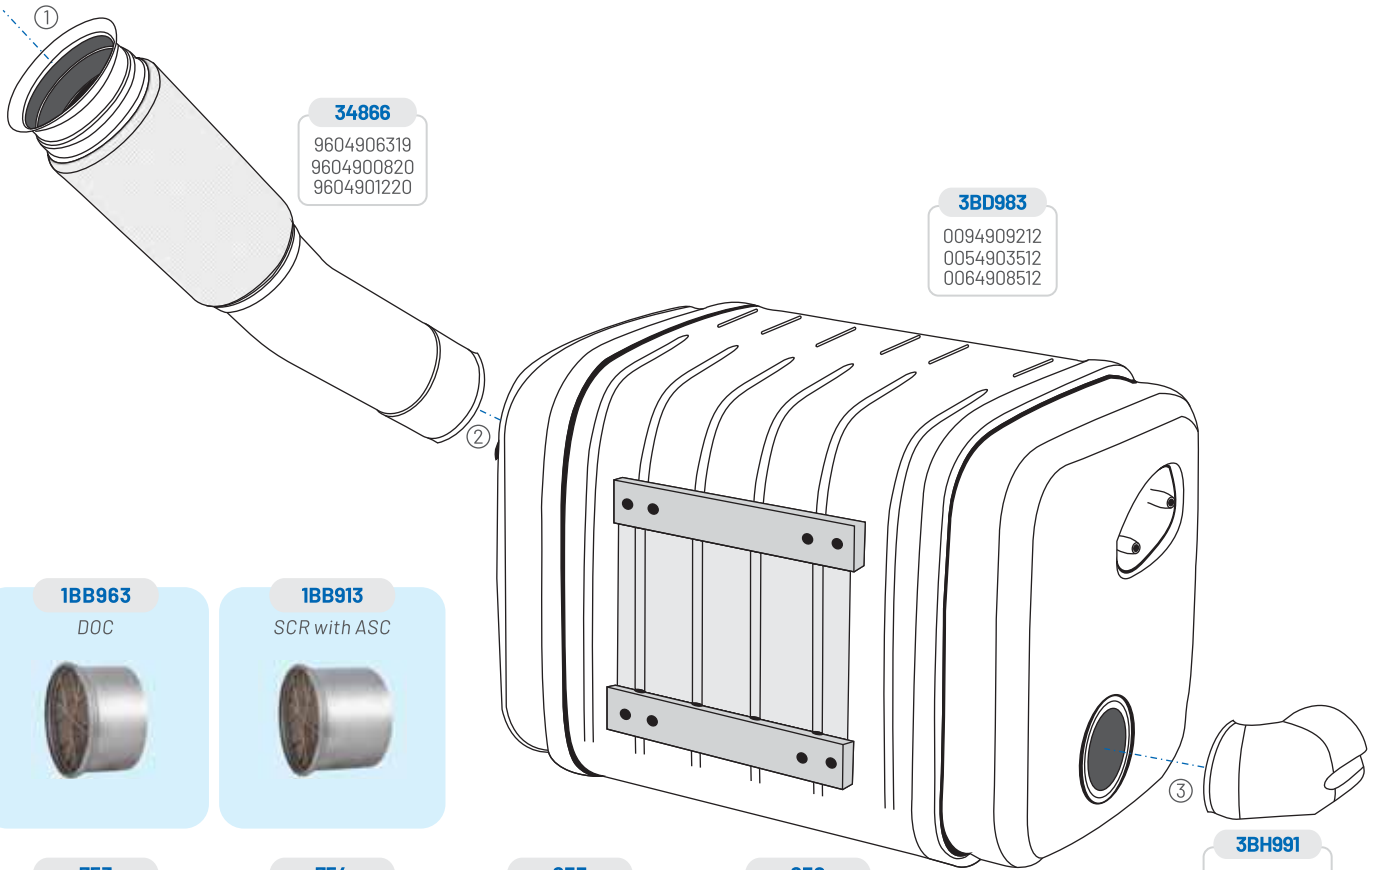

OM 470 / 10.7 ltr. / 6 cyl.

240KW / 326HP | 290KW / 394HP | 335KW / 456HP
264KW / 360HP | 315KW / 428HP

6x2 - 6x2/4 - 6x4

34866
9604906319
9604900820
9604901220

3BD983
0094909212
0054903512
0064908512

3BH991
0004921514
0004921614