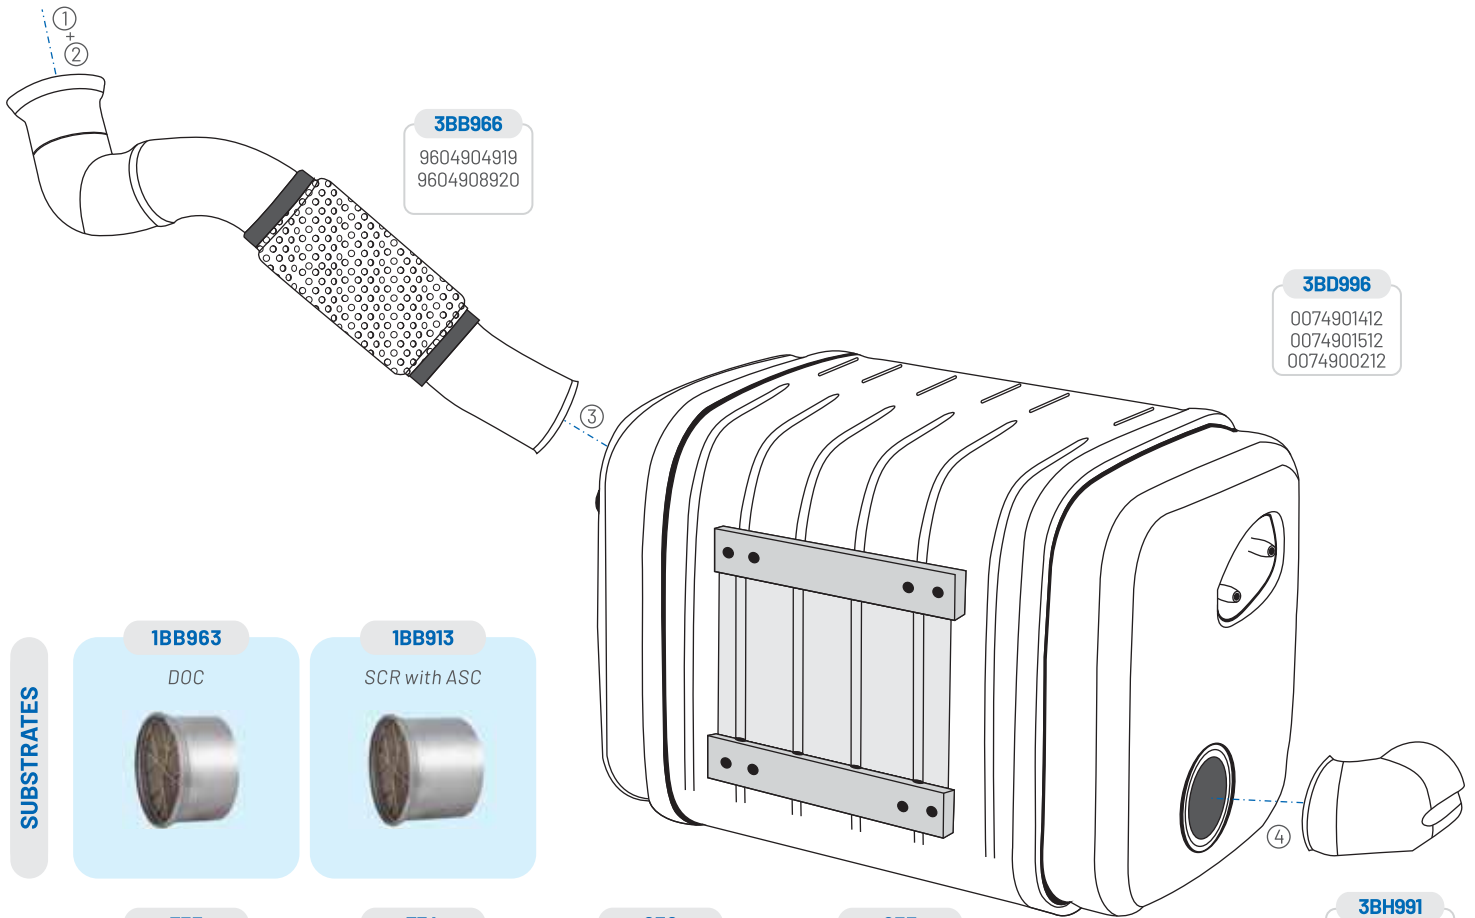

SCR with ASC

Type: Horizontal

OM 936 / 7.7 ltr. / 6 cyl.

175KW / 238HP | 220KW / 299HP | 200KW / 272HP | 235KW / 320HP | 260KW / 354HP

3BB966

9604904919
9604908920

3BD996

0074901412
0074901512
0074900212