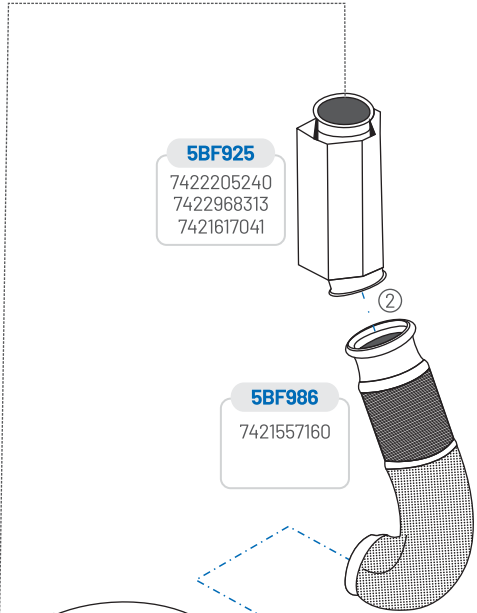

DTI 13 / 12.8 ltr. / 6 cyl.
323KW / 440HP | 382KW / 520HP
353KW / 480HP

6x4 - 6x6 - 8x4 - 8x4/4 - 8x6/4

Euro VI

5BH975
7422189079

4HD997
7421364836

5BF925
7422205240
7422968313
7421617041

5BF986
7421557160

SUBSTRATES