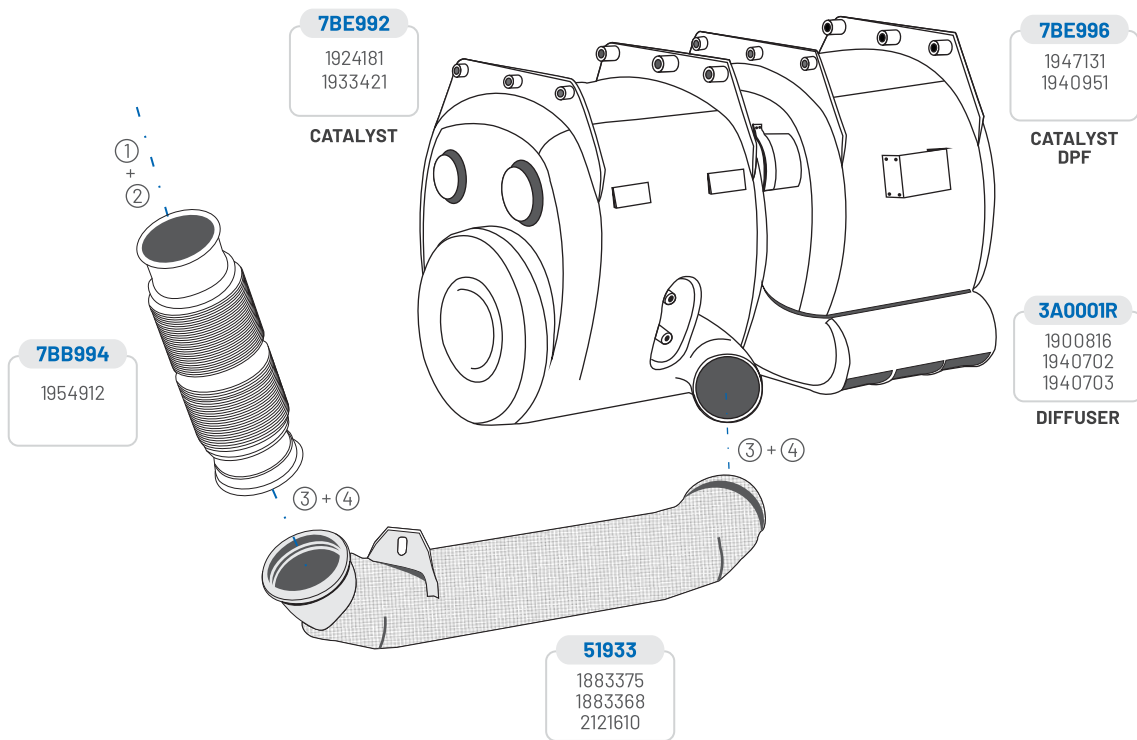

Type: Vertical

MX11 / 10.8 ltr. / 6 cyl.

210KW / 290HP | 271KW / 370HP | 320KW / 440HP
240KW / 330HP | 291KW / 400HP

4x2 - 6x2 - 6x2/4

SENSORS

714
Temperature Sensors

1851853

715
Temperature Sensors

1863283

814
Nox Sensors

1928761

SUBSTRATES

1BB974
DOC

1BB950
SCR with ASC

D.P.F. KIT

3B0001
3B0001R / Reman

1891485, 1945456,
2137441R

7BM995

7BM991

7BM989

7BM988

7BM987

Kit No: **7BJ992**, 1927181

ACCESSORIES

7BM997
①

1980467, 1997980

7BM996
②

1895549

7BM992
③

1980468, 1997981

7BM993
④

1895550