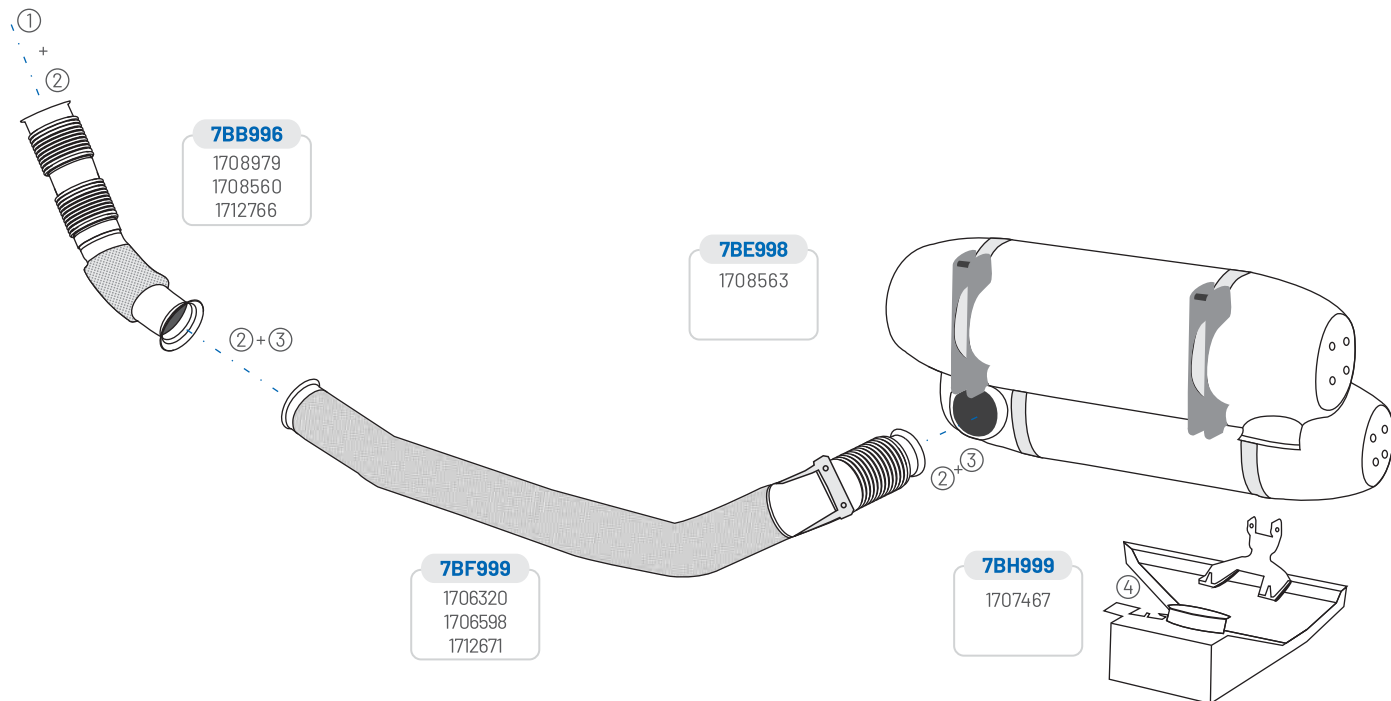

TYPE / MODEL

LF	17
CF	19
XF	24

Type: Horizontal

PX 5 / 4.5 ltr. / 4 cyl.

112KW / 150HP | 157KW / 210HP
135KW / 180HP

SENSORS

712

Temperature Sensors