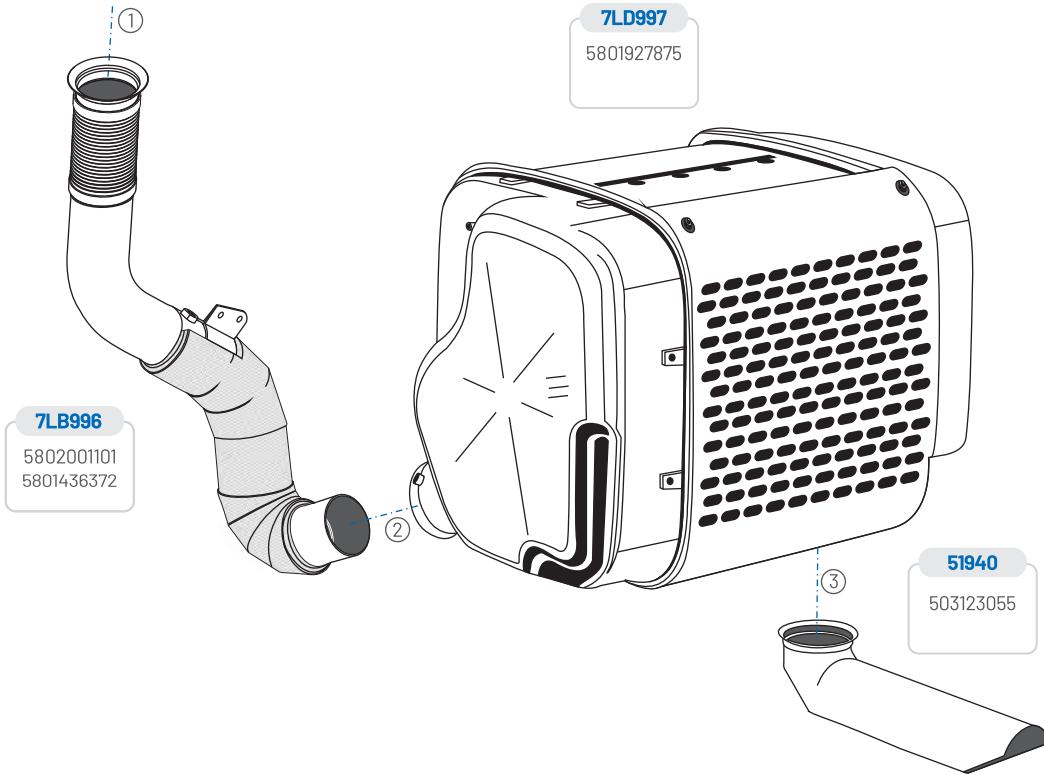

Type: Horizontal

Cursor 11 / 11.1 ltr. / 6 cyl.
308KW / 420HP | 353KW / 480HP
338KW / 460HP

4x2 - 6x2

SENSORS

720 Temperature Sensors 5801455940, 504102603	721 Temperature Sensors 5801455941	823 Nox Sensors 5801777219 5801627702, 5801429373	822 Nox Sensors 5801754014, 5801627703

D.P.F KIT

7LJ992 7LJ992R / Reman 5802041639	7LM982	7LM983	7LM984

Kit No: **7LK999**, 5801651134

ACCESSORIES

71594 ① 41201881	7LM998 ② 41288279	7LM997 ③ 5801491218

SUBSTRATES

1BB971 DOC	1BB919 SCR with ASC