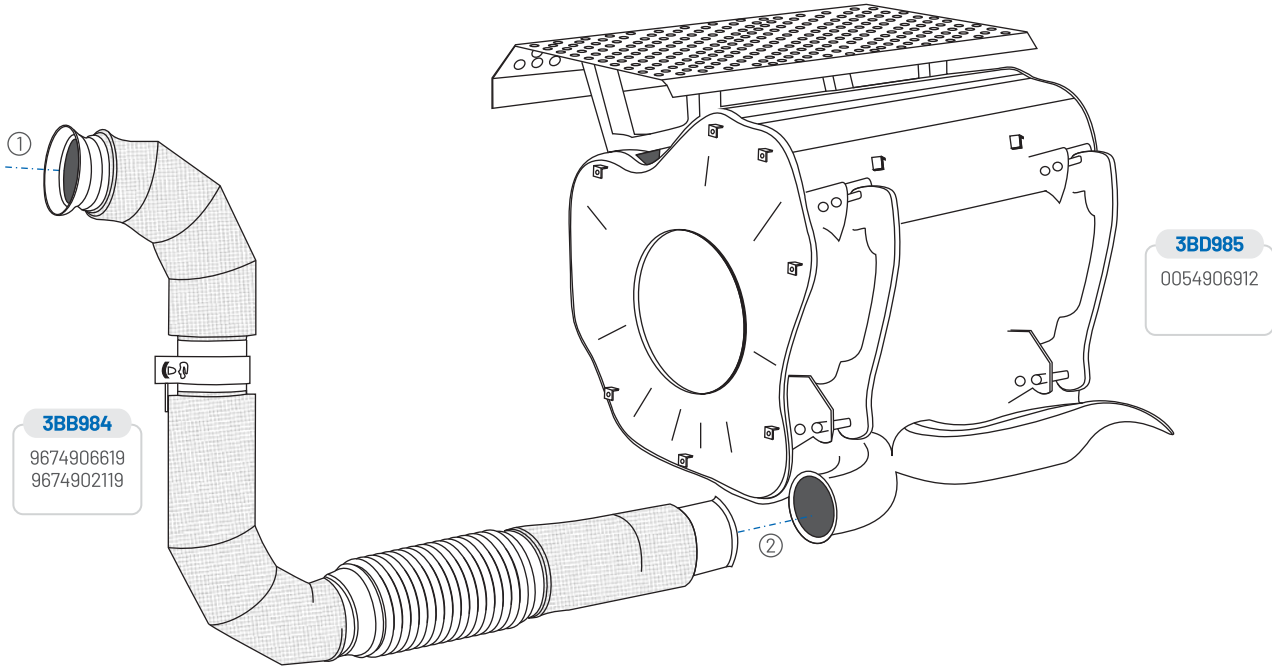

TYPE / MODEL

Atego	48
Antos	49
Actros	50
AROCS	54

Type: Horizontal

OM 934 / 5.1ltr. / 4 cyl.

115KW / 156HP | 155KW / 211HP
130KW / 177HP | 170KW / 231HP

4x2

3BD985

0054906912