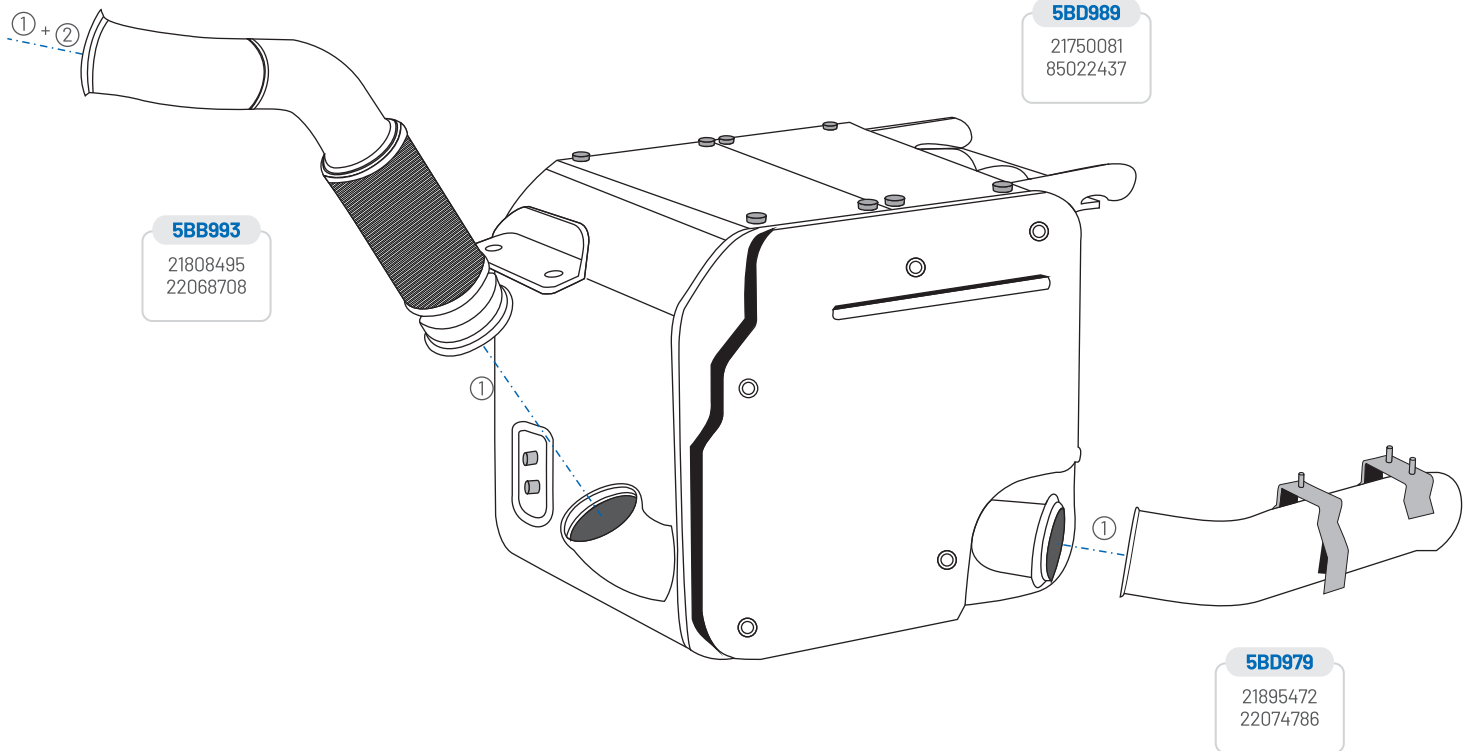

TYPE / MODEL

FL	72
FE	73
FM	76
FM/FH	77
FMX	78

Type: Horizontal

D5K / 5.1ltr. / 4 cyl.
154KW / 210HP
177KW / 240HP

4X2 - 4X4

Euro VI

SENSORS

732