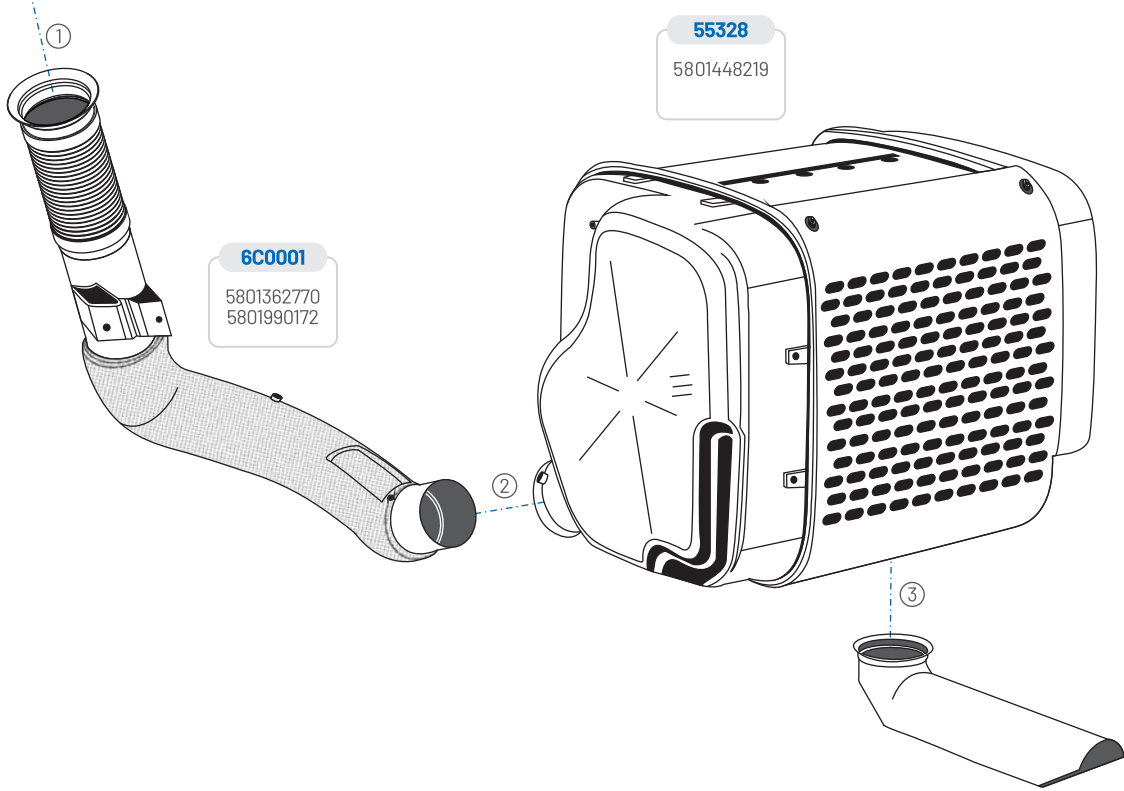

Type: Horizontal

Cursor 11 / 11.1 ltr. / 6 cyl.

308KW / 420HP | 353KW / 480HP
338KW / 460HP

Cursor 13 / 12.9 ltr. / 6 cyl.

375KW / 510HP
419KW / 570HP

4x2 - 6x2

Euro VI

6C0001
5801362770
5801990172