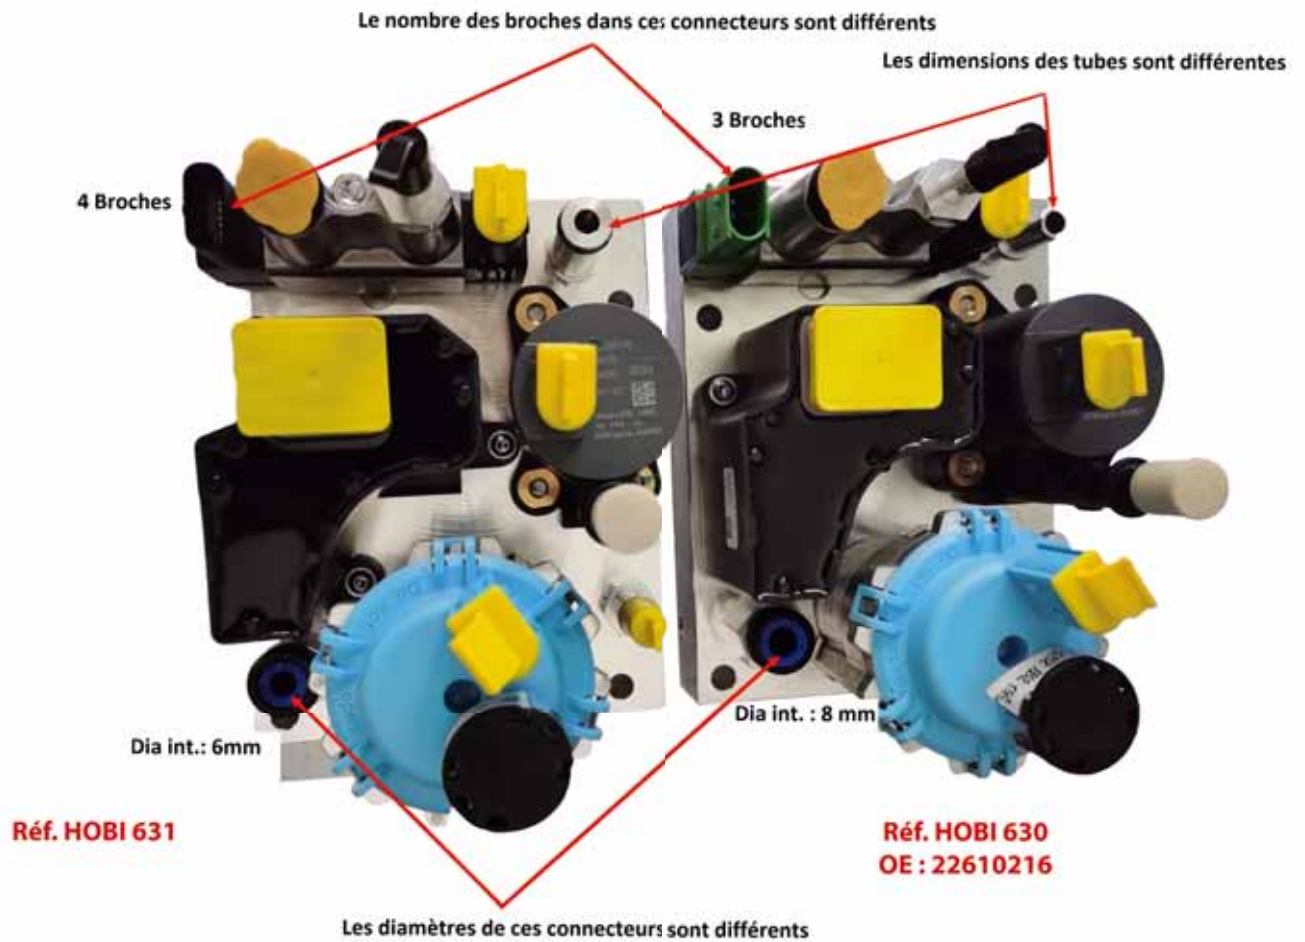

DIFFÉRENCES ENTRE LES RÉFÉRENCES HOBI 630 ET 631

PRISES TROIS OU QUATRE BROCHES

6 mm ou 8 mm

CONNECTEURS DIAMÈTRE DIFFÉRENTS