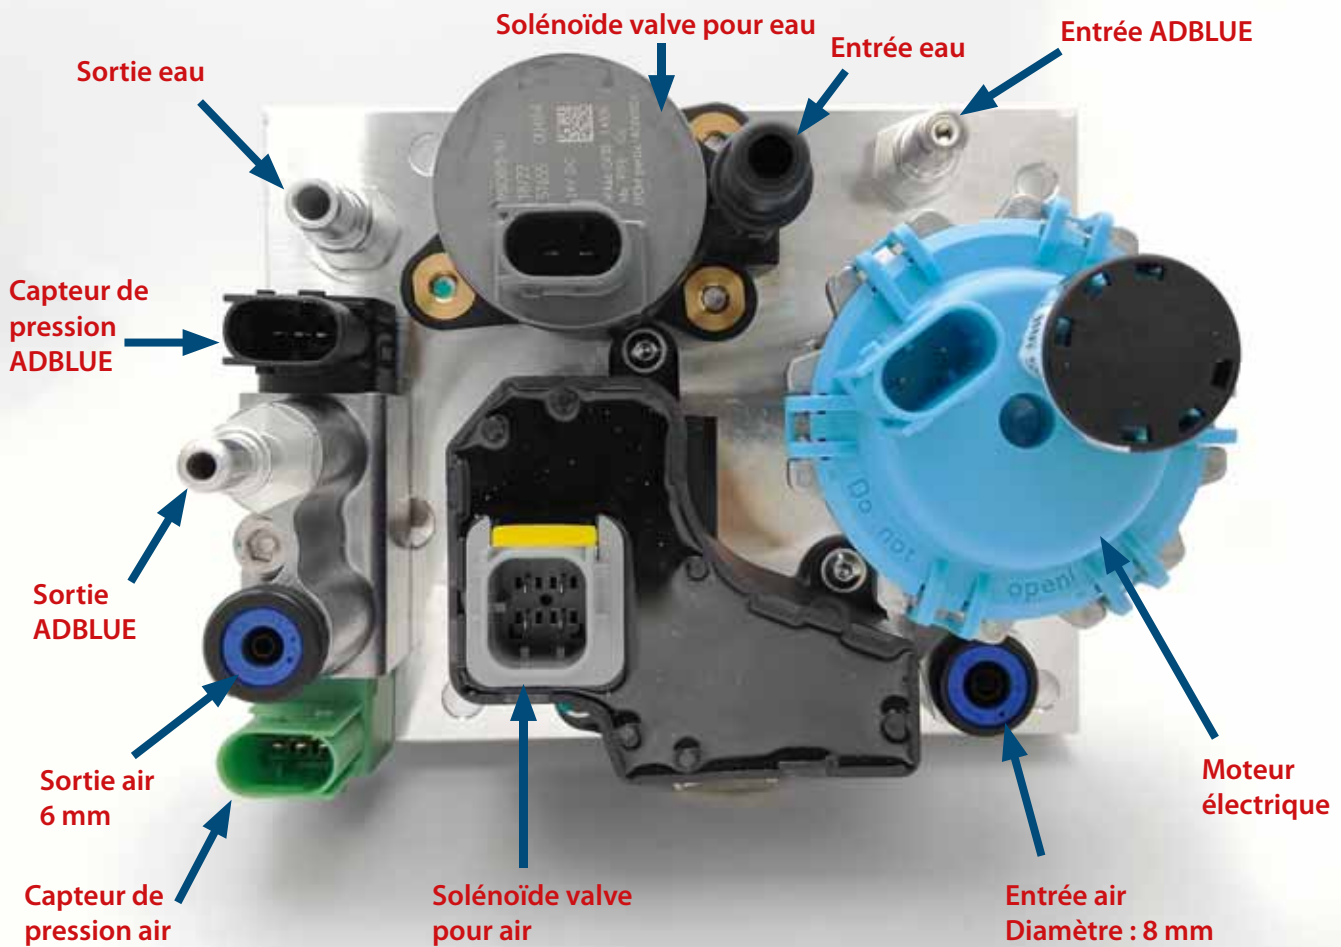

POMPE ADBLUE RÉFÉRENCE HOBI : 630

Les diamètres d'entrée et de sortie d'air sont inscrits sur l'anneau bleu 6 mm ou 8 mm

Pompe	Réf. Origine		Réf. HOBI	Montage
	23387866	85027199	Réf. Hobi : 630	RENAULT D/C/K/T VOLVO FH/FM/FMX NH 9/10/11/12/13/16 FL 6 (2000 -) FL / FE EURO 6 avec connecteur 3 broches
	23387865	85026488		
	23387854	85022215		
	22924502	85021199		
	22924489	85020666		
	22924486	85020468		
	22900349	85013391		
	22900346	-		
	22610789	-		
	22610216	7485022216		
	22608252	7485021198		
	22608244	7485020667		
	22341154	7485013805		
	22209519	-		
	22209517	7423387866		
	22194174	7423387855		
	22116325	7423387854		
	22076542	7422610789		
	22039622	7422608252		
	22039620	7422608244		
	21892627	7422239620		
	21679299	7422209519		
	21366242	7421687873		
	20817302	21687873		
			Poids : 3,75 kg	

MODULES POMPE ADBLUE RÉFÉRENCE HOBI : 630

 <p>Dia. : 6 mm</p>	<p>Réf. HOBI : 629</p> <p>Dia. : 6 mm</p> <p>Sortie Air</p> <p>7421688317</p> <p>21688317</p>	 <p>Dia. : 8 mm</p>	<p>Réf. HOBI : 628</p> <p>Dia. : 8 mm</p> <p>Sortie Air</p> <p>7421688317</p> <p>21688317</p>
	<p>Réf. HOBI : 626</p> <p>Capteur de pression</p> <p>ADBLUE</p> <p>7423616626</p> <p>22209505</p> <p>23616626</p>		<p>Réf. HOBI : 627</p> <p>Capteur de pression</p> <p>AIR</p> <p>7423616616</p> <p>21687877</p> <p>23616616</p>
	<p>Réf. HOBI : 624</p> <p>Moteur électrique</p> <p>7423387863</p> <p>23387863</p> <p>22900358</p> <p>-</p> <p>-</p> <p>-</p>		<p>Réf. HOBI : 625</p> <p>Solénoïde valve</p> <p>pour eau</p> <p>7423083393</p> <p>23083393</p> <p>22733669</p> <p>21687882</p> <p>-</p> <p>-</p>
	<p>Réf. HOBI : 623</p> <p>Solénoïde valve</p> <p>pour air</p> <p>7421687880</p> <p>2167880</p> <p>-</p> <p>-</p> <p>-</p>		<p>Réf. HOBI : 622</p> <p>FILTRE ENTRE AIR</p> <p>Dia. : 8 mm</p> <p>7422040854</p> <p>22040854</p> <p>-</p> <p>-</p>