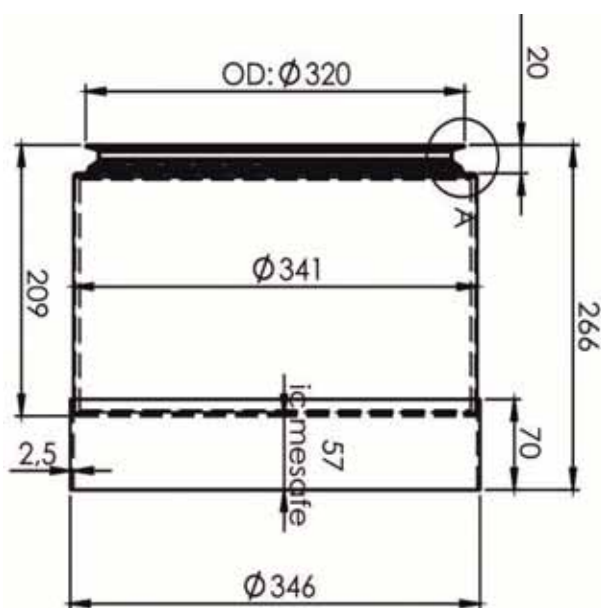

MERCEDES

4B0004....Neuf
4B0004R...Reconditionné

0004906292 - 000490629280
0014906592 - 001490659280
0014906992 - 001490699280
0024909392 - 002490939280

MERCEDES

EURO 6

4B0007....Neuf
4B0007R...Reconditionné

0024905692-002490569280
0024908292-002490829280

MERCEDES

EURO 6