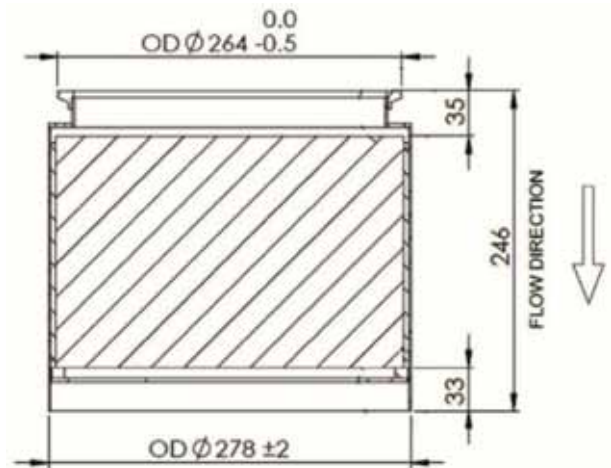

MERCEDES

EURO 6