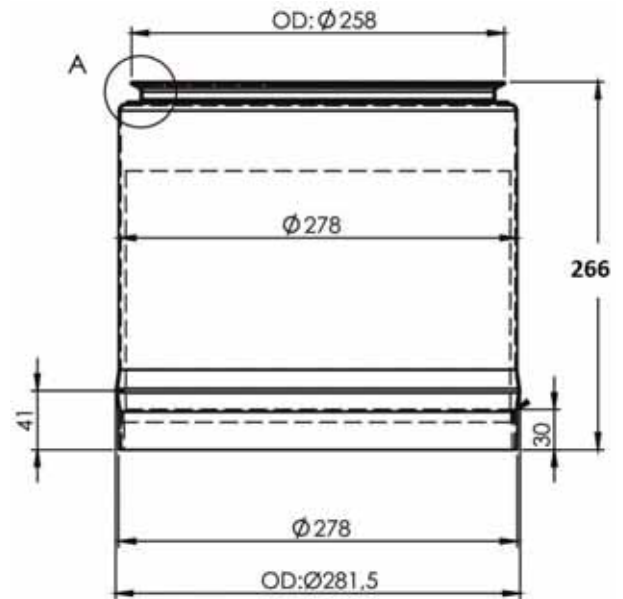

MERCEDES

EURO 6