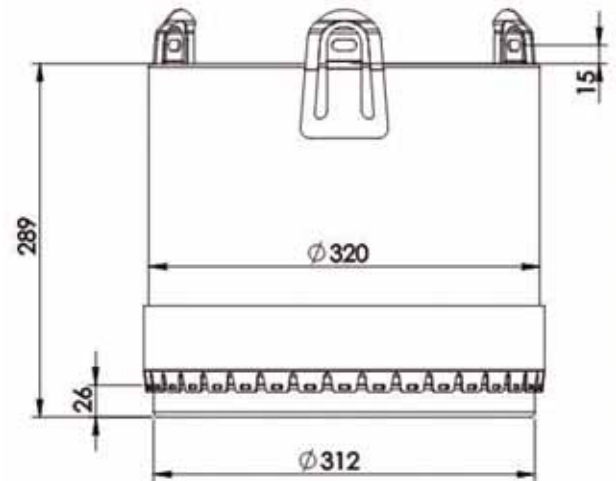

2B0001....Neuf

2B0001R...Reconditionné

2004103-2097594-2141164-2179961
2269640-2494029-2503085-2503087
2575576-570759-570768-570757
2102903-2494028-570761-570762

SCANIA

EURO 6