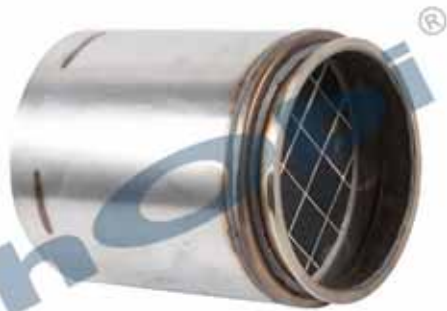

MERCEDES

3BJ987....Neuf
3BJ987R...Reconditionné

0004905492-000490549280
0024902892-002490289280
0024904292-002490429280

MERCEDES

EURO 6

JOINT : 3BM993

Réf. Mercedes : 4911380-0004911380
A0004911380
Dia. int. : 263 mm - Dia. ext. : 279 mm

COLLIER : 63577

Réf. Mercedes : 6809950202-A6809950202
Dia. : 267 mm

COLLIER : 3BM998

Réf. Mercedes : 19954544-0019954544
A0019954544
Dia. : 280 mm

KIT 3 PIÈCES : 3BM971

1-3BM993+1-63577+1-3BM998