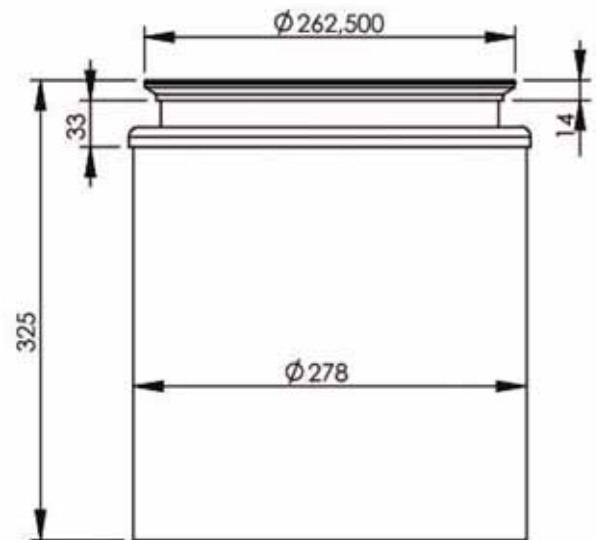

MERCEDES

3BJ998....Neuf
3BJ998R...Reconditionné

0014903092 - 001490309280
0024904192 - 002490419280

MERCEDES

EURO 6

JOINT : 3BM993

Réf. Mercedes : 4911380-0004911380
A0004911380
Dia. int. : 263 mm - Dia. ext. : 279 mm

COLLIER : 63577

Réf. Mercedes : 6809950202-A6809950202
Dia. : 267 mm

COLLIER : 3BM998

Réf. Mercedes : 19954544-0019954544
A0019954544
Dia. : 280 mm

KIT 3 PIÈCES : 3BM971

1-3BM993+1-63577+1-3BM998