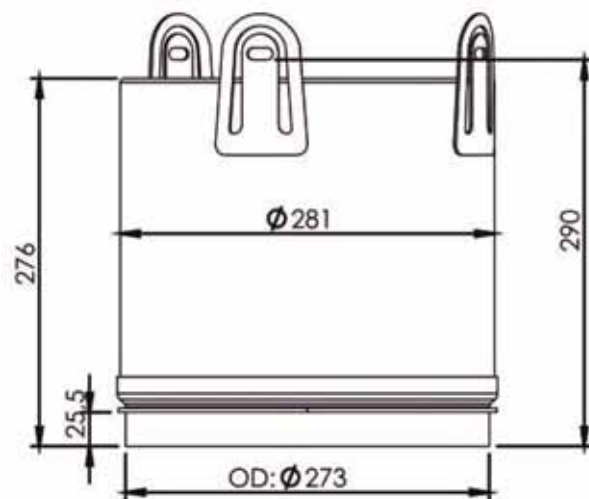

SCANIA

4MJ998....Neuf
4MJ998R...Reconditionné

2137598-2222655-2446964-570749
2359384-2577090-570758-570763
570764-570808

SCANIA

EURO 6

JOINT : 4MM990

Réf. Scania : 2137602-2431439
2217917

ANNEAU ÉTANCHÉITÉ : 4MM997

Réf. Scania : 2137231

COLLIER : 4MM999

Réf. Scania : 2137233