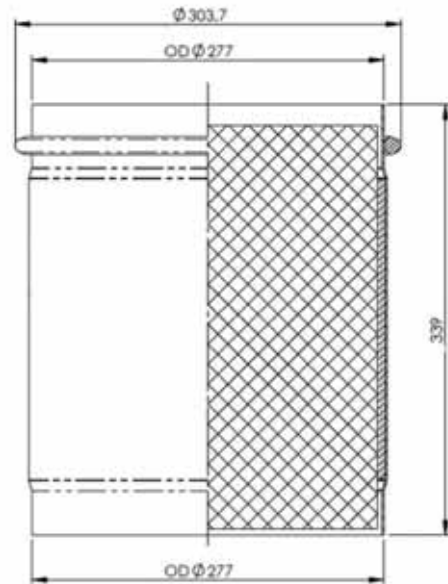

5B0003....Neuf
5B0003R...Reconditionné

81151039124-81151030124-81151039111
81151030111 - 81151030112

MAN