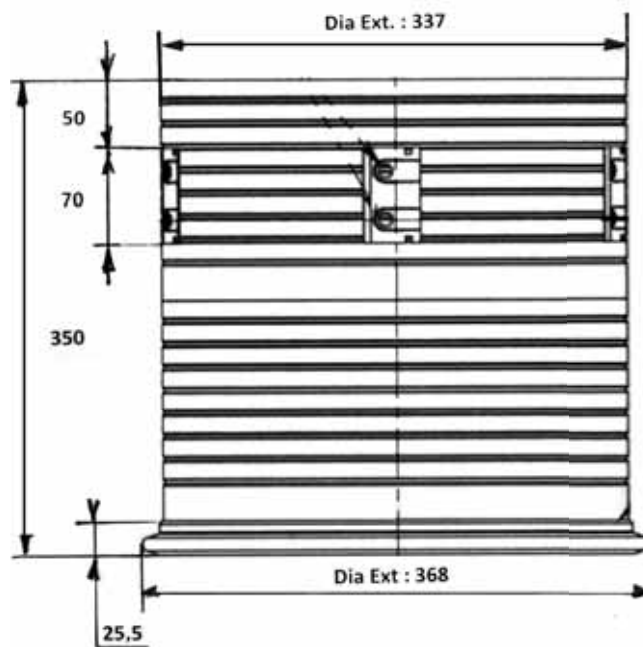

SCANIA

4MJ997....Neuf
4MJ997R...Reconditionné

2137587 - 2359424

SCANIA

EURO 6