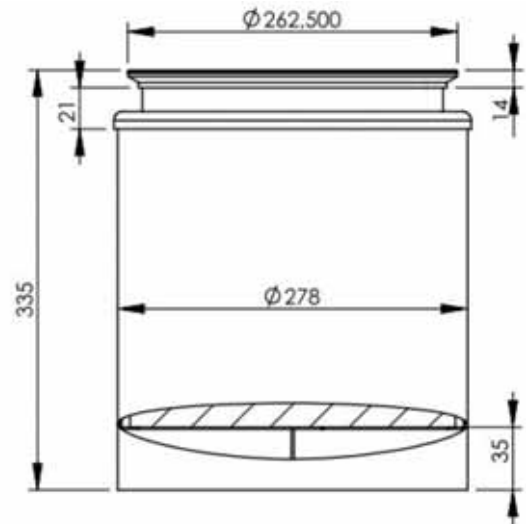

MERCEDES

3BJ992....Neuf
3BJ992R...Reconditionné

0014902992-001490299280
0014903892-001490389280

MERCEDES

EURO 6

JOINT : 3BM993

Réf. Mercedes : 4911380-0004911380
A0004911380
Dia. int. : 263 mm - Dia. ext. : 279 mm

COLLIER : 63577

Réf. Mercedes : 6809950202-A6809950202
Dia. : 267 mm

COLLIER : 3BM998

Réf. Mercedes : 19954544-0019954544
A0019954544
Dia. : 280 mm

KIT 3 PIÈCES : 3BM971

1-3BM993+1-63577+1-3BM998