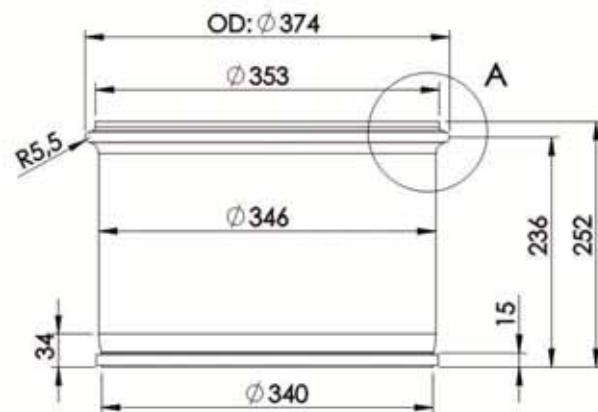

MAN

5B0004....Neuf
5B0004R...Reconditionné

81151030164

MAN

EURO 6

GRAND JOINT : 2JM996

Réf. MAN : 81159010043
X 2 par FAP

PETIT JOINT : 51299

Réf. MAN : 81159010051

GRAND COLLIER : 2JM992

Réf. MAN : 81974200184
25 x 378

PETIT COLLIER : 51298

Réf. MAN : 81974200196