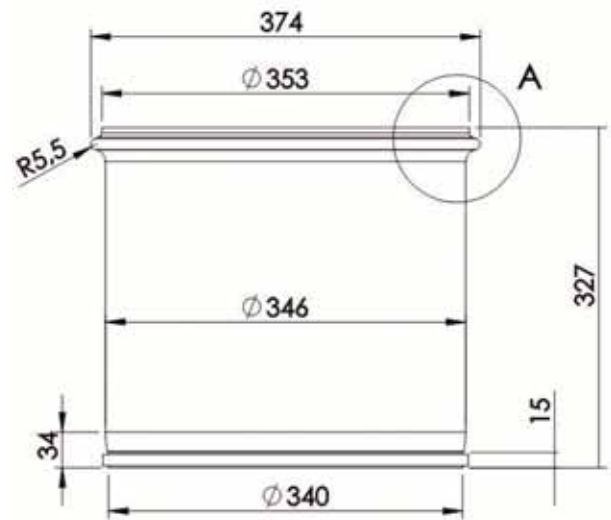

MAN

5B0001....Neuf
5B0001R...Reconditionné

81151030107 - 81151030128 - 81151036164
81151039107 - 81151039130 - 81151036130
81151039164 - 36151030038 - 36151039038

MAN

EURO 6

GRAND JOINT : 2JM996

Réf. MAN : 81159010043

PETIT JOINT : 2JM993

Réf. MAN : 81159010044

GRAND COLLIER : 2JM992

Réf. MAN : 81974200184
25 x 378

PETIT COLLIER : 2JM994

Réf. MAN : 81974200185
25 x 221