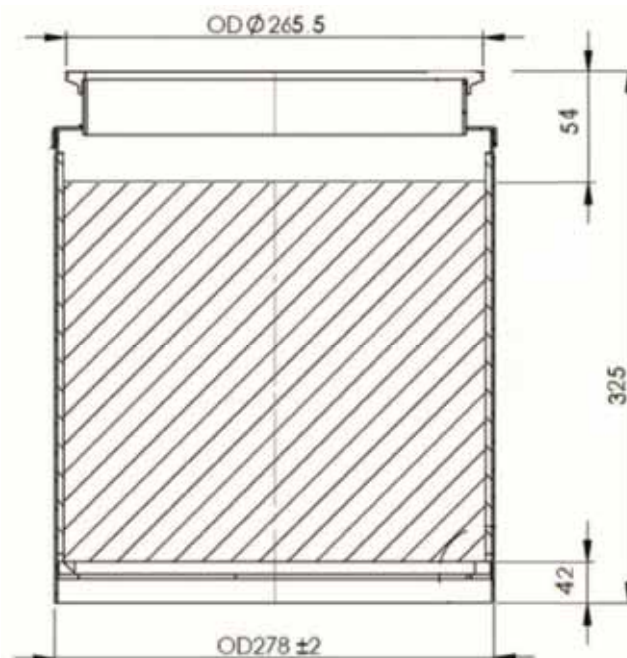

MERCEDES

EURO 6