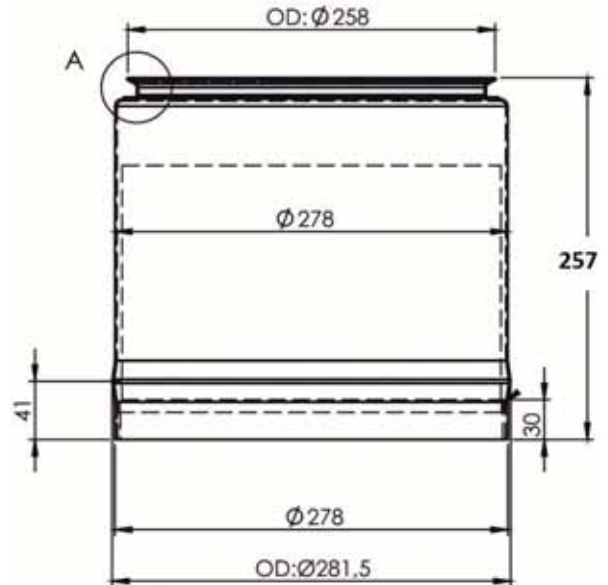

MERCEDES

EURO 6

0014908492 - 001490849280
0014908692 - 001490869280
0014909392 - 001490939280
0024903892 - 002490389280

JOINT : 39197

Dia. int. : 245 mm - Dia. ext. : 255 mm
Réf. Mercedes : 4911580-A0004911580