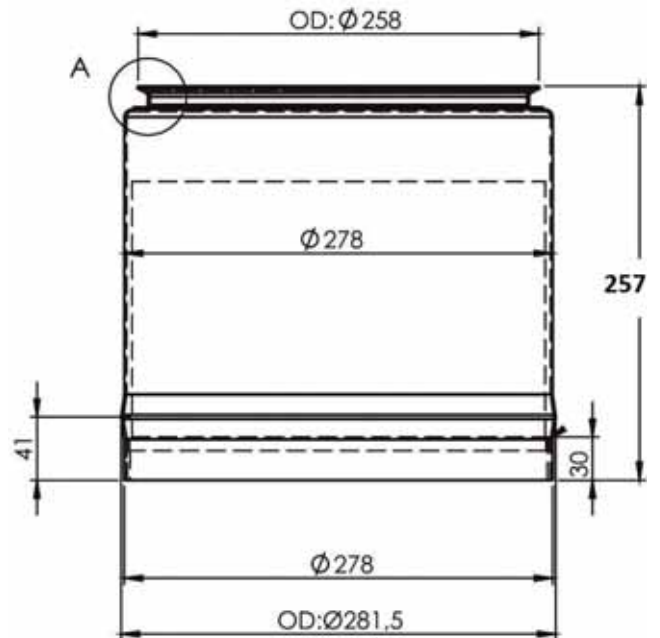

MERCEDES

EURO 6