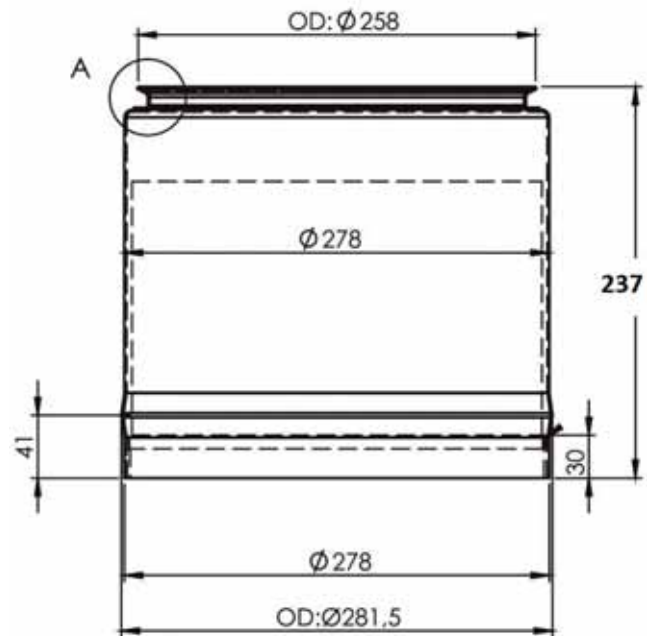

4B0008....Neuf
4B0008R...Reconditionné

0014906292 - 001490629280
0014907392 - 001490739280
0024909492 - 002490949280

MERCEDES

EURO 6