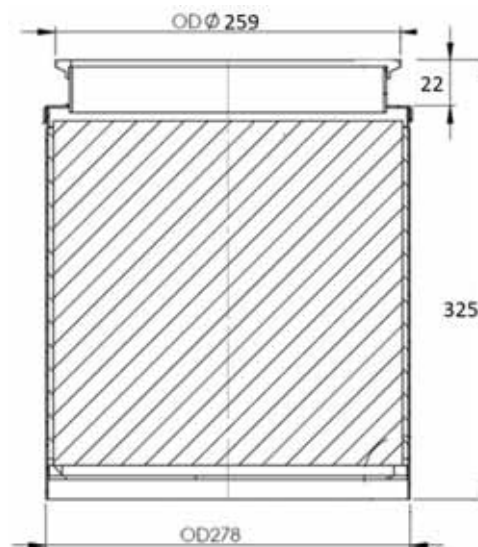

3BJ996....Neuf
3BJ996R...Reconditionné

0014906692 - 001490669280
0014907592 - 001490759280
0024909292 - 002490929280

MERCEDES

EURO 6