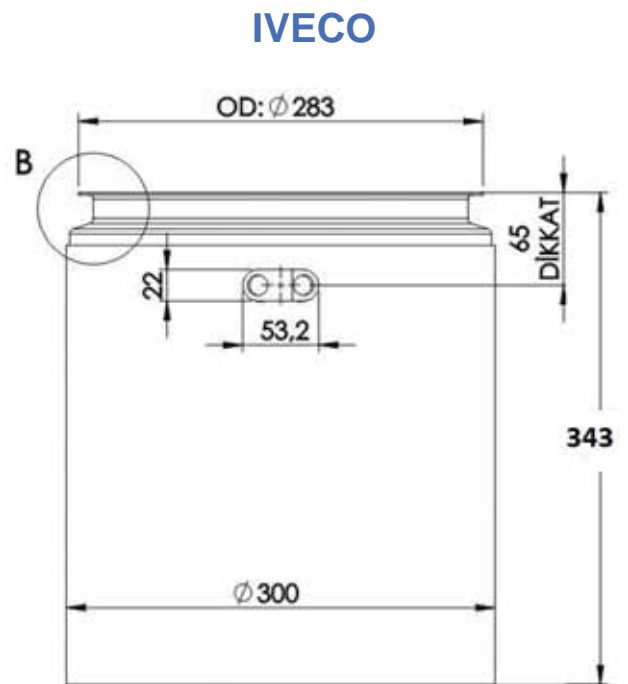

Réf. IVECO : 5801651206
 Dia. : 287,6 mm

KIT 3 PIÈCES : 7LM980

Réf. IVECO : 5801651206
 2 colliers + 1 joint

IVECO

55514....Neuf
55514R...Reconditionné

5802020369 - 5802045132

EURO 6

JOINT : 7LM975