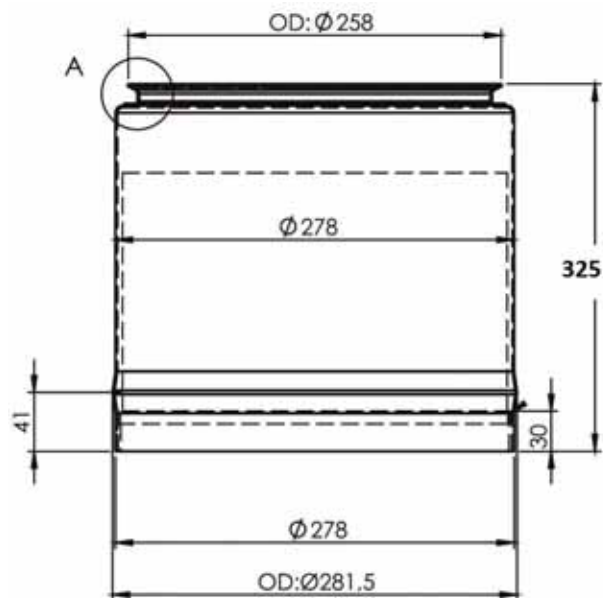

MERCEDES

EURO 6