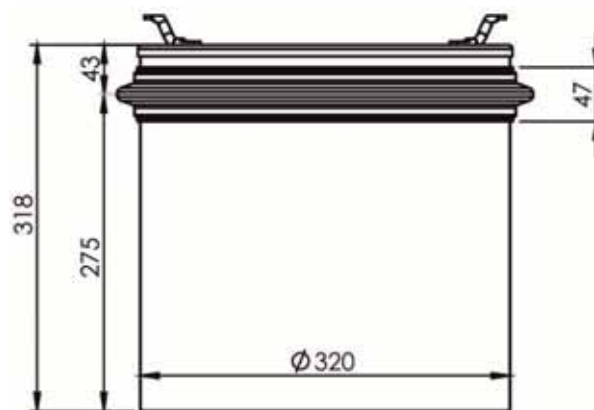

RENAULT - VOLVO

1B0001....Neuf
1B0001R...Reconditionné

7421750157-7421794709-7423138863
7423264525-7485013250-7485013517
7421922964-21750157-21794709-21922979
23037748-23257216-23264525-23386578
21922964-85013698-85020453
8502 2127-85022222
85022127-85022222-23172193

RENAULT-VOLVO

EURO 6

KIT DE MONTAGE : 1G0005

Grand Collier (1x) : 21664904-23260887-7421664904
Petit Collier (1x) : 21664906-23260891-7421664906
Joint (2x) : 21664918-7421664918

1B0002....Neuf
1B0002R...Reconditionné

7421716414-7421716416-7423135543
7485013301-7421775800-21716414
21716416-21775798-22069507-22776213
22936980-23105393-23108407-23108408
23135528-21775800-85013300-85021740
21775793-21775802-22776214-7421775794
7423105399-7485013305-85013304

RENAULT-VOLVO

EURO 6

KIT DE MONTAGE : 1G0006

Grand Collier (1x) : 21445539-22778070-7421445539
Petit Collier (1x) : 21445536-7421445536
Joint (2x) : 21570880-7421570880
Complet (4 pièces) : 23108406