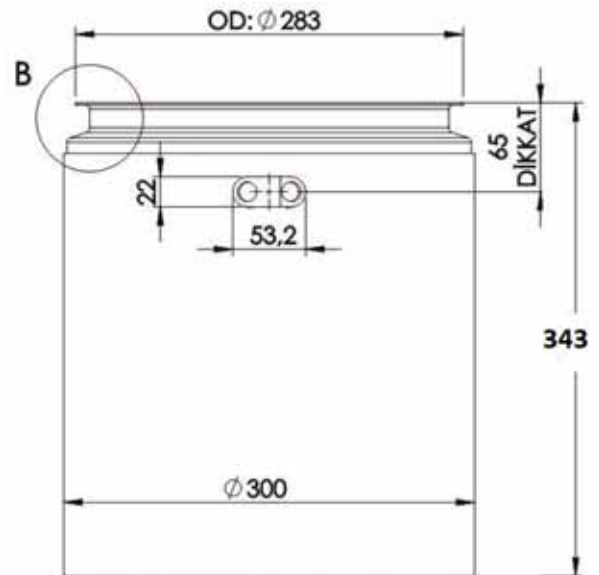

IVECO

55068....Neuf
55068R...Reconditionné

5802084414 - 5802020368 -5802045133

IVECO

EURO 6

JOINT : 7LM975

Réf. IVECO : 5801651206

COLLIER : 7LM971

Réf. IVECO : 5801651206
Dia. : 300 mm

COLLIER : 7LM969

Réf. IVECO : 5801651206
Dia. : 287,6 mm

KIT 3 PIÈCES : 7LM980

Réf. IVECO : 5801651206
2 colliers + 1 joint