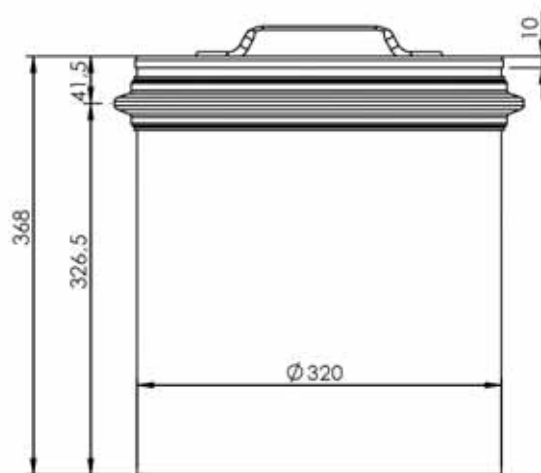

RENAULT-VOLVO

EURO 6