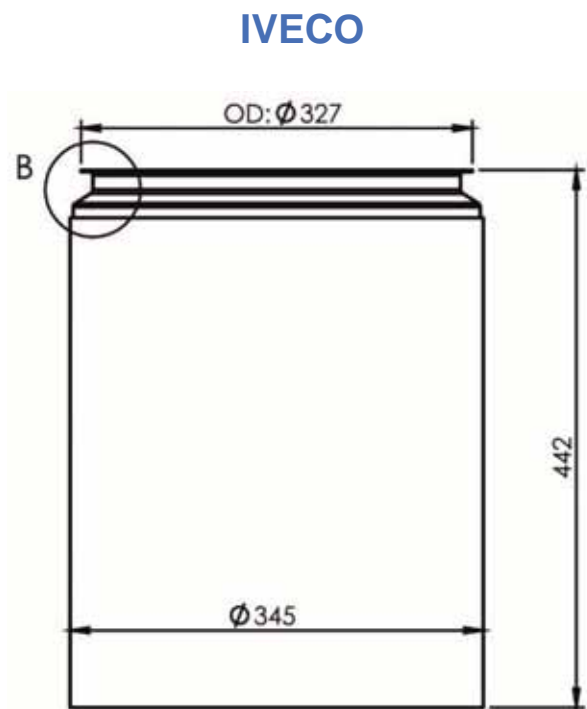

IVECO

51965....Neuf
51965R...Reconditionné

5802041639
(Remplace : 7LJ992)

EURO 6

JOINT : 7LM984

Réf. IVECO : 5801651134

COLLIER : 7LM983

Réf. IVECO : 5801651134
Dia. : 350 mm ext.

COLLIER : 7LM982

Réf. IVECO : 5801651134
Dia. : 332 mm

KIT 4 PIÈCES : 7LK999

Réf. IVECO : 5801651134
Réf. IVECO : 5802039913
2 colliers + 2 joints