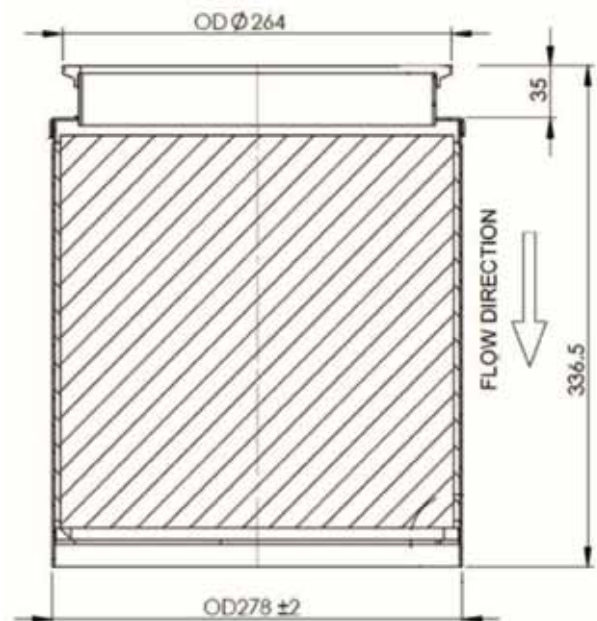

3BJ987....Neuf
3BJ987R...Reconditionné

0004905492-000490549280
0024902892-002490289280
0024904292-002490429280

MERCEDES

EURO 6