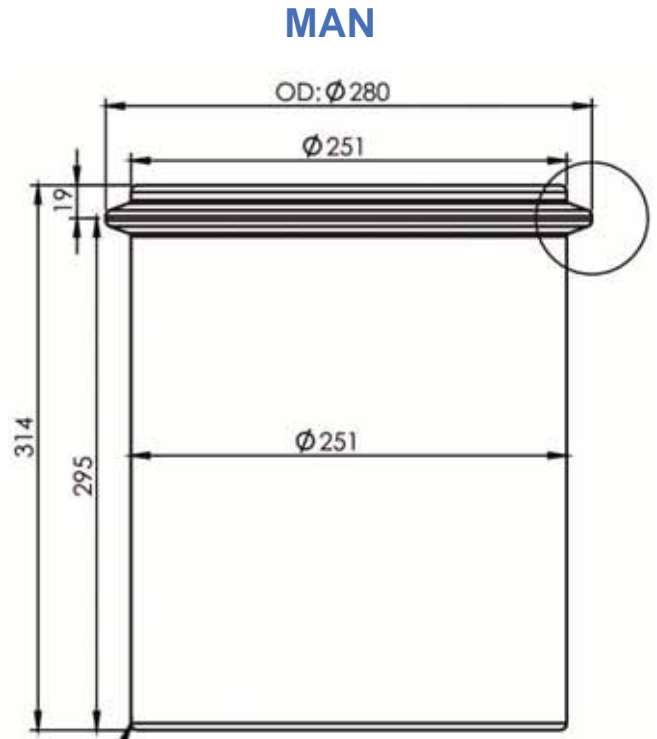

81151039123-81151030123-81151039113
 81151030113

EURO 6

GRAND JOINT : 2JM973

Réf. MAN : 81159010045
 Dia. : 279 mm

PETIT JOINT : 2JM982

Réf. MAN : 81159010046
 Dia. : 122 mm

GRAND COLLIER : 2JM978

Réf. MAN : 06674314282
 40 x 14 x 282