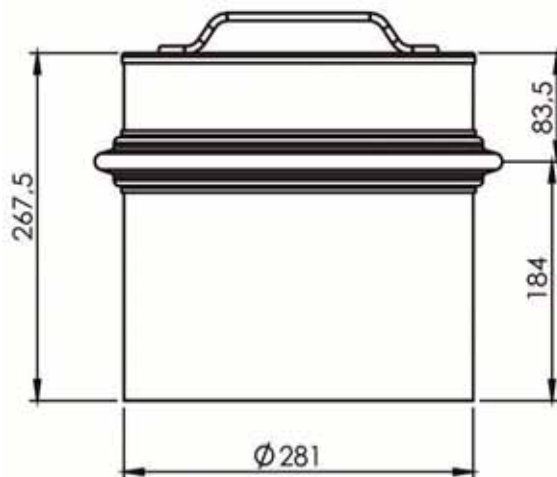

EURO 6

KIT DE MONTAGE : 1G0005

Grand Collier (1x) : 21664904-23260887-7421664904
Petit Collier (1x) : 21664906-23260891-7421664906
Joint (2x) : 21664918-7421664918